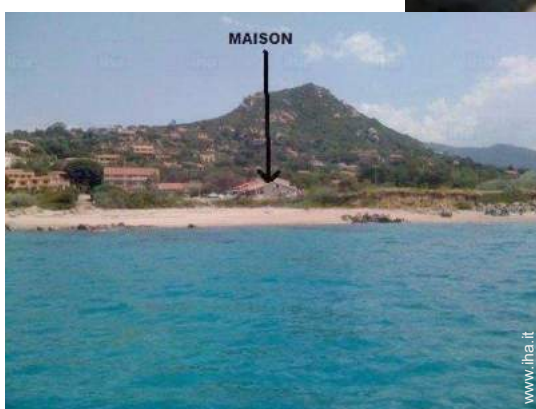

Case vacanze Olmeto Plage Casa

Casa, individuale, al piano terra, entrata individuale, in un(a) Zona residenziale

Ambito : marino

Capacità : 4 persona(e)

Camera(e) : 2

Stanza(e) : 3

Olmeto Plage - Corsica del Sud (2A) - Corsica