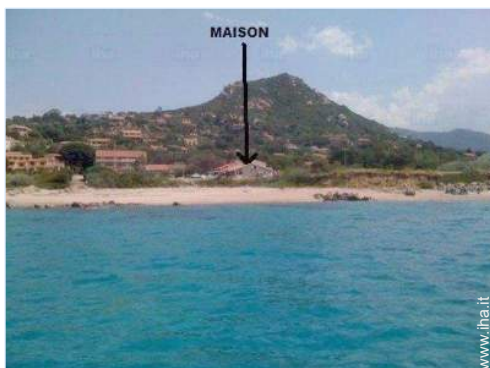

- Vista : mare/oceano, giardino/parco
- Ambito : marino

Ambiente & localizzazione

Mare

Ambiente

- Località :
Spiaggia <50m

Nr. annuncio 15288

www.ihait

angolo cottura