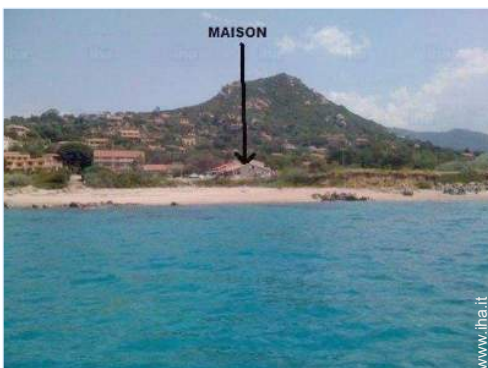

- Vista : mare/oceano, giardino/parco
- Ambito : marino

Ambiente & localizzazione

Mare

Ambiente

- Località :
Spiaggia <50m

Nr. annuncio 15288

www.ihait

angolo cottura