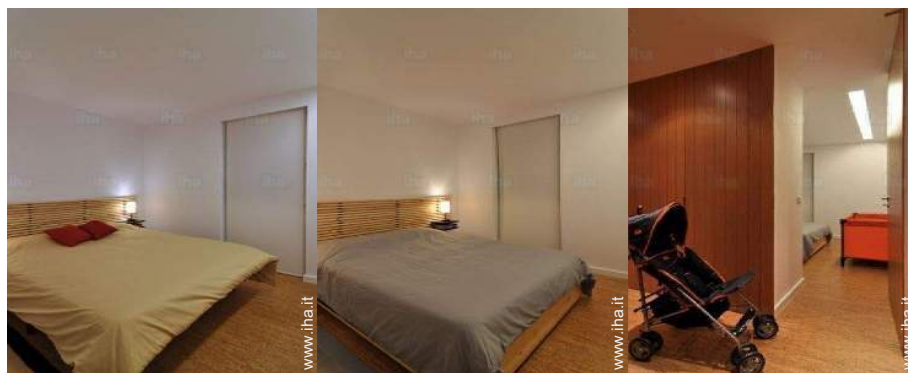

WC

TV

Vista

Esterno

- **Ambito esterno :**
Corso d'acqua

letto(i) matrimoniale(i)

Interno

- **Capacità di ospitalità :**
da 1 a 8 persona(e) (6 adulti, 2 bambini)
- **Superficie abitabile :**
70m²
- **Disposizione interna :**
4 stanza(e), 2 camera(e), 1 bagno(i),
cucinotto
- **Posto(i) letto(i) :**
1 letto(i) matrimoniale(i), 1 letto(i) queen-size
(s), 1 divano(i) letto 2 pers, 2 letto (i) bambino
- **Confort :**
TV, lettore DVD, cavo/satellite, accesso
internet, wifi, guardaroba, asciugacapelli,
ventilatore, riscaldamento elettrico, tende,
doppio vetro
- **Attrezzatura domestica :**
Stoviglie/posate, utensili e batteria da
cucina, caffettiera elettrica, macchina per il
caffè espresso, bollitore elettrico, tostiera,
spremiagrumi, apparecchio per la fonduta,
piastra di cottura elettrica, forno, forno
microonde, cappa aspirante, frigorifero,
congelatore, lavastoviglie, lavatrice, aspirapolvere,
ferro da stiro, asse da stiro

Generale

Piantina

www.iha.it

Album fotografico - 1

la casa

TV

WC

Vista

Generale

Album fotografico - 2

letto(i) matrimoniale(i)

camera

passaggio

Disposizione interna

Disposizione interna

Ambiente