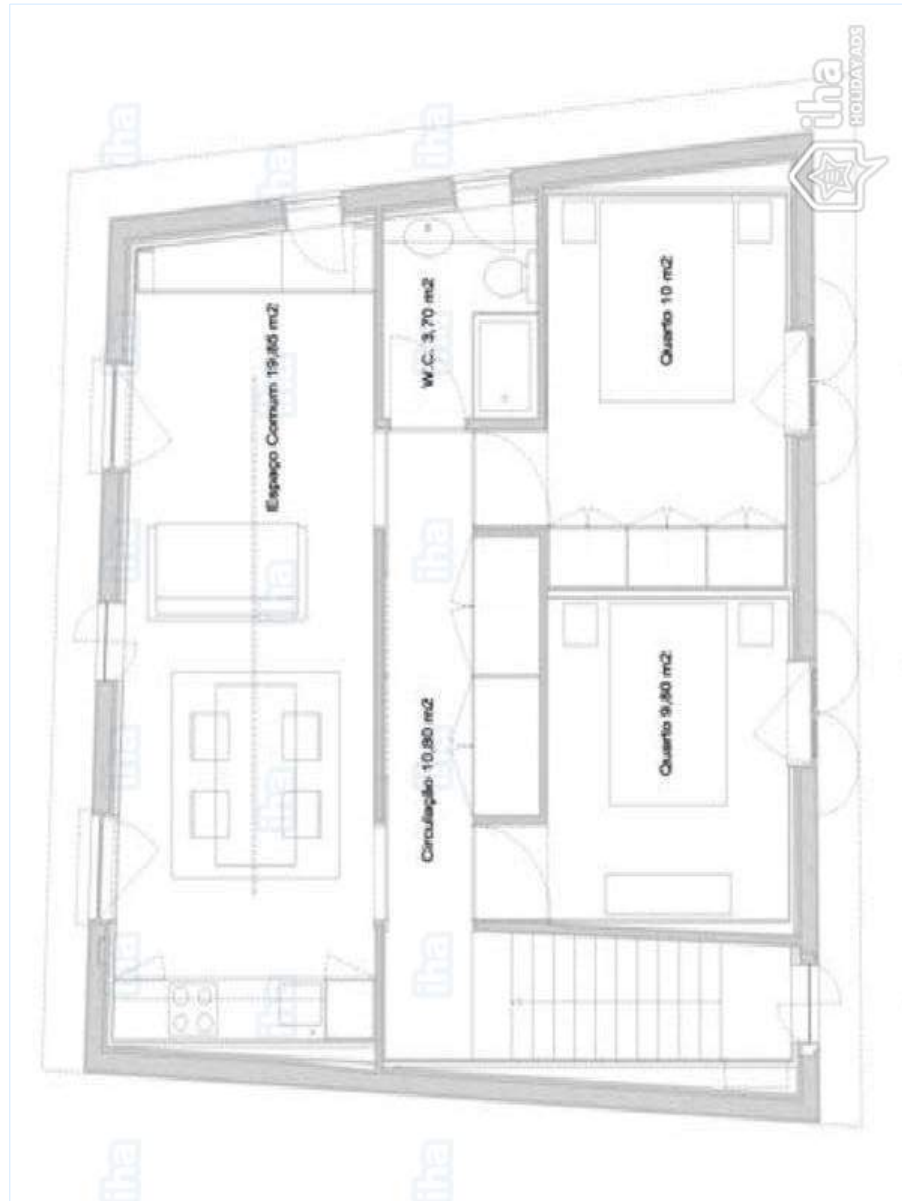

WC

TV

Vista

Esterno

- **Ambito esterno :**
Corso d'acqua

letto(i) matrimoniale(i)

Interno

- **Capacità di ospitalità :**
da 1 a 8 persona(e) (6 adulti, 2 bambini)
- **Superficie abitabile :**
70m²
- **Disposizione interna :**
4 stanza(e), 2 camera(e), 1 bagno(i),
cucinotto
- **Posto(i) letto(i) :**
1 letto(i) matrimoniale(i), 1 letto(i) queen-size
(s), 1 divano(i) letto 2 pers, 2 letto (i) bambino
- **Confort :**
TV, lettore DVD, cavo/satellite, accesso
internet, wifi, guardaroba, asciugacapelli,
ventilatore, riscaldamento elettrico, tende,
doppio vetro
- **Attrezzatura domestica :**
Stoviglie/posate, utensili e batteria da
cucina, caffettiera elettrica, macchina per il
caffè espresso, bollitore elettrico, tostiera,
spremiagrumi, apparecchio per la fonduta,
piastra di cottura elettrica, forno, forno
microonde, cappa aspirante, frigorifero,
congelatore, lavastoviglie, lavatrice, aspirapolvere,
ferro da stiro, asse da stiro

Generale

Piantina

www.iha.it

Album fotografico - 1

la casa

TV

WC

Vista

Generale

Album fotografico - 2

letto(i) matrimoniale(i)

camera

passaggio

Disposizione interna

Disposizione interna

Ambiente