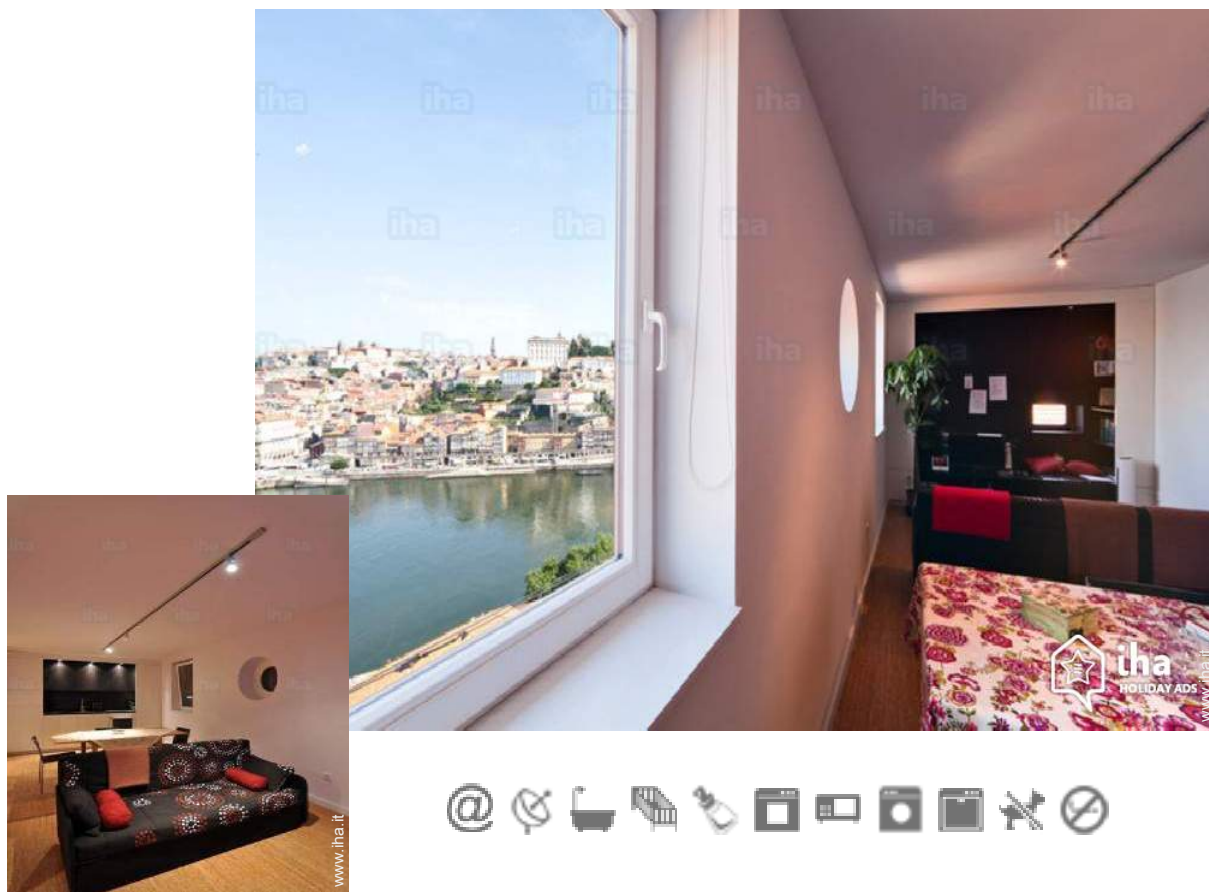

Case vacanze Costa Verde (Portugal) "Casa da Serra do Pilar"

2 camere, ideale per 4 o 6 persone, abbiamo due culle per neonati. Due camere da letto sono un innegabile vantaggio per i visitatori.

Appartamento al 1° piano, entrata individuale, in un(a) Casa da 1 piano

Case vacanze

Appartamento al 1° piano, entrata individuale, in un(a) Casa da 1 piano

- Ideale per tutte le età, coppia con bambino
- Vista : panoramico, accessibile, fiume, città, monumento, illuminazione notturna
- Ambito : storico, cittadino

" Due camere da letto sono un innegabile vantaggio per i visitatori in cerca di alloggio ideale per 4 persone, va notato che oltre a 4 adulti - possiamo anche ospitare 2 adulti extra in un divano letto (1, 40 x 1, 80m) nel soggiorno. Appartamento con la migliore vista della città di Porto e sul fiume Douro. L'appartamento è composto da camere luminose, disposte in uno stile contemporaneo e design. "

WC

TV

Vista

Esterno

- **Ambito esterno :**
Corso d'acqua

letto(i) matrimoniale(i)

Interno

- **Capacità di ospitalità :**
da 1 a 8 persona(e) (6 adulti, 2 bambini)
- **Superficie abitabile :**
70m²
- **Disposizione interna :**
4 stanza(e), 2 camera(e), 1 bagno(i),
cucinotto
- **Posto(i) letto(i) :**
1 letto(i) matrimoniale(i), 1 letto(i) queen-size
(s), 1 divano(i) letto 2 pers, 2 letto (i) bambino
- **Confort :**
TV, lettore DVD, cavo/satellite, accesso
internet, wifi, guardaroba, asciugacapelli,
ventilatore, riscaldamento elettrico, tende,
doppio vetro
- **Attrezzatura domestica :**
Stoviglie/posate, utensili e batteria da
cucina, caffettiera elettrica, macchina per il
caffè espresso, bollitore elettrico, tostiera,
spremiagrumi, apparecchio per la fonduta,
piastra di cottura elettrica, forno, forno
microonde, cappa aspirante, frigorifero,
congelatore, lavastoviglie, lavatrice, aspirapolvere,
ferro da stiro, asse da stiro