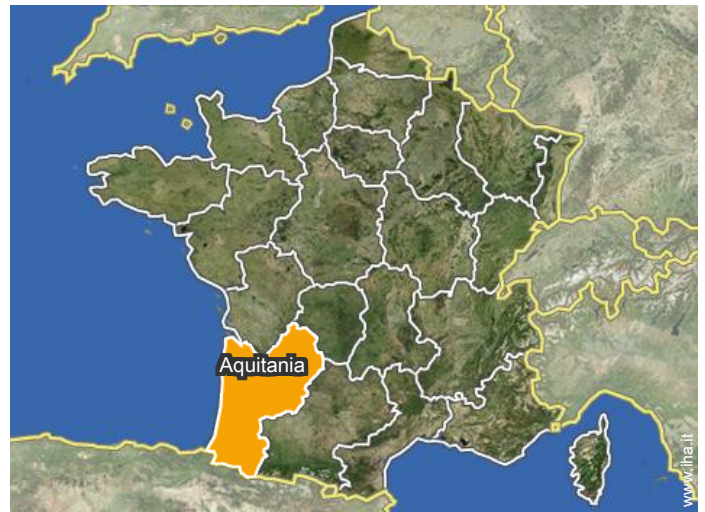

● Stazione ferroviaria Orthez

→ Orthez, Pirenei atlantici, Aquitania,
Francia
→ Distanza : 3km

● Biarritz : (70km)

● Pau : (48km)

● Lourdes : (90km)

Contatti

Lingue parlate

Localizzazione