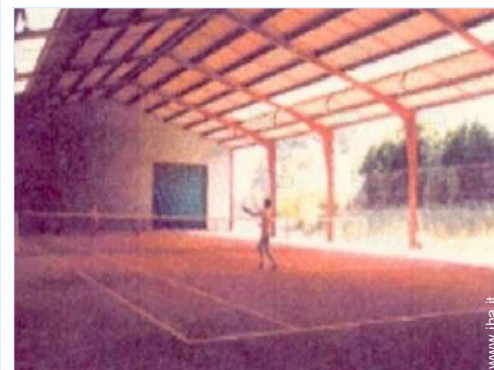

Tennis

Piscina tonda

facciata

Interno

- **Capacità di ospitalità :**
8 persona(e)
- **Superficie abitabile :**
100m²
- **Disposizione interna :**
6 stanza(e), 4 camera(e), soggiorno 25m², angolo pranzo, salone con televisore, loggia
- **Posto(i) letto(i) :**
2 letto(i) matrimoniale(i), 4 letto(i) singolo(i), 2 possibilità letto(i) supplementare(i)
- **Confort :**
TV, presa per antenna tv, wifi, riscaldamento centrale
- **Attrezzatura domestica :**
Stoviglie/posate, utensili e batteria da cucina, caffettiera, caffettiera elettrica, bollitore elettrico, tostiera, cucina a gas, forno, cappa aspirante, frigorifero, congelatore, lavastoviglie, lavatrice, aspirapolvere, ferro da stiro, asse da stiro