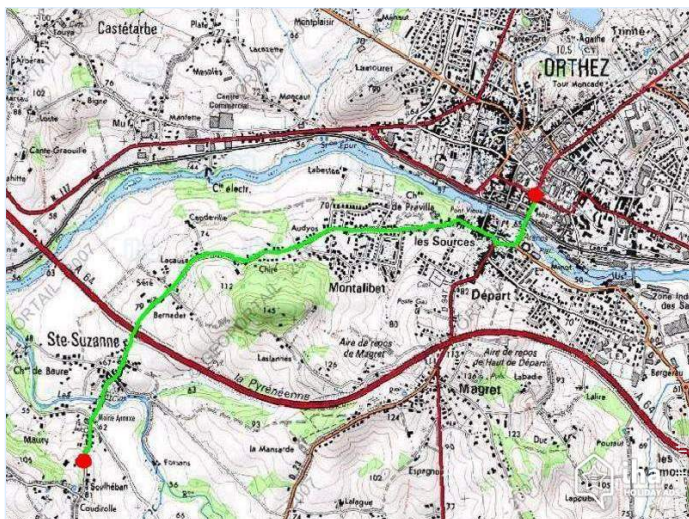

### Cartina stradale

### Localizzazione & Accesso

Coordinate GPS in gradi, minuti, secondi: Latitudine 43° 28'24"N - Longitudine 0°48'26"O (Abitazione)