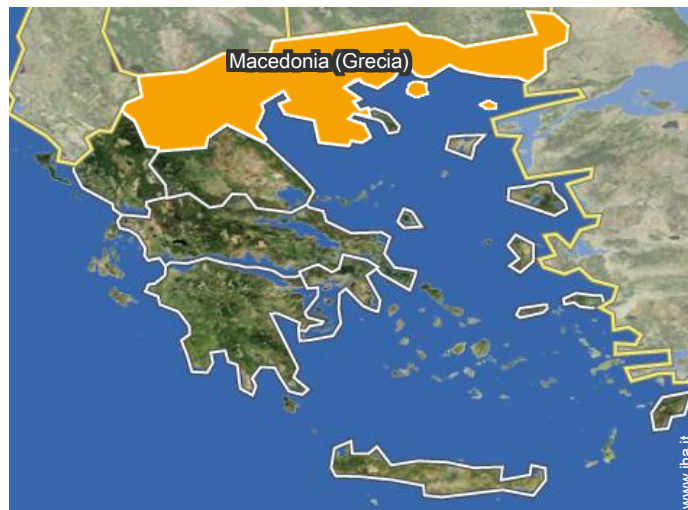

Album fotografico - 1

Ambito esterno

disposizione interna

Localizzazione

Localizzazione & Accesso

Coordinate GPS in gradi, minuti, secondi: Latitudine 40°2'54"N - Longitudine 23°58'55"E (Abitazione)

Indirizzo

→ Παραλία Συκιός
630 72 Paralia Sikias

→ Tempo : 45'

• Sarti : (7,5km)

• Aeroporto Thessaloniki Macedonia

→ Salonico (Tessalonica), Prefettura di Salonico, Macedonia (Grecia), Grecia
→ Distanza : 125km
→ Tempo : 2h30'