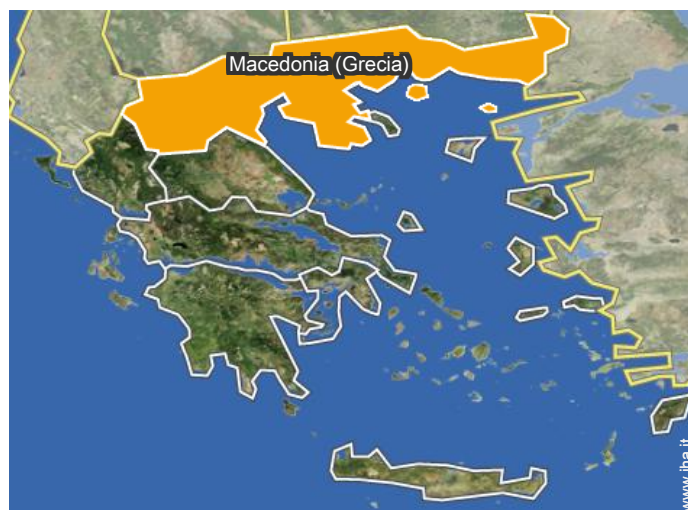

disposizione interna

Album fotografico - 1

Ambito esterno

disposizione interna

Localizzazione

Localizzazione & Accesso

Coordinate GPS in gradi, minuti, secondi: Latitudine 40°2'54"N - Longitudine 23°58'55"E (Abitazione)

Indirizzo

→ Παραλία Συκιός
630 72 Paralia Sikias

→ Tempo : 45'

• Sarti : (7,5km)

• Aeroporto Thessaloniki Macedonia

→ Salonicco (Tessalonica), Prefettura di Salonicco, Macedonia (Grecia), Grecia
→ Distanza : 125km
→ Tempo : 2h30'