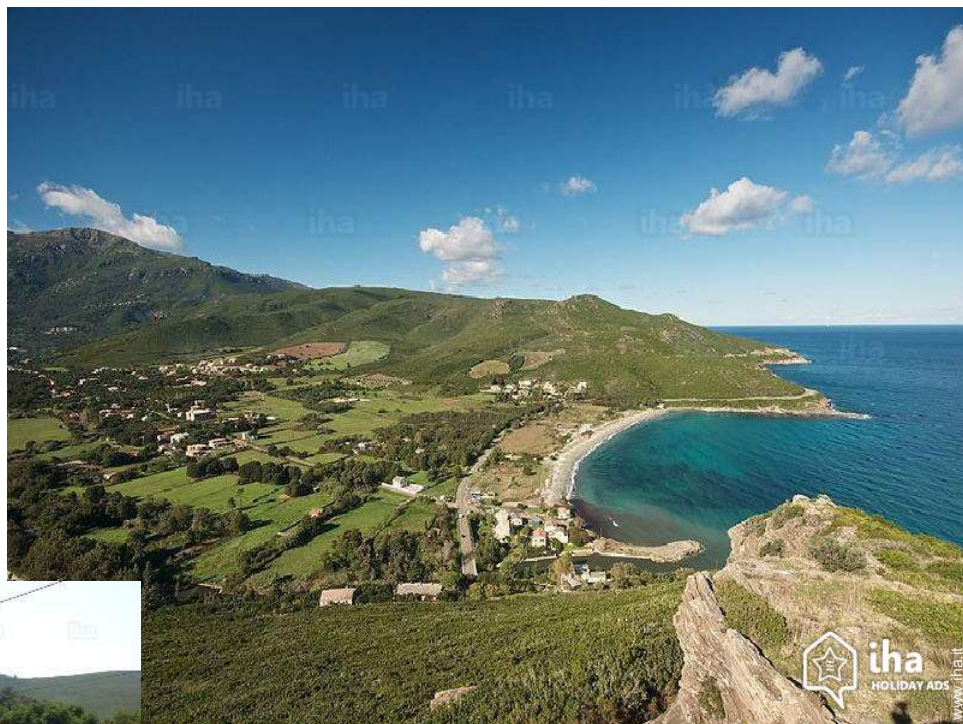

Case vacanze Pietracorbara "Locpietra"

Appartamento al livello di giardino, entrata individuale, in un(a) Residenza da 2 piani

Ambito : calma, tranquillo

Capacità : da 2 a 4 persona(e)

Camera(e) : 1

Stanza(e) : 2

Luogo per bagnarsi, immersione, immersione subacqua, escursione, passeggiata a cavallo

- **Assistenza** :

Scuola di immersione, scuola di equitazione

Ambiente

- **Località** :

Mare/oceano 800m
Spiaggia 800m
Insenatura 1km
Fiume 3km
Scalo di alaggio per la barca 800m