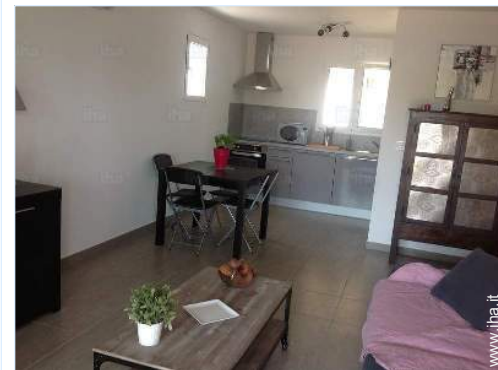

cucina

angolo cottura

salone con televisore

Interno

- **Capacità di ospitalità :**

da 2 a 4 persona(e) (4 adulti)

- **Superficie abitabile :**

45m²