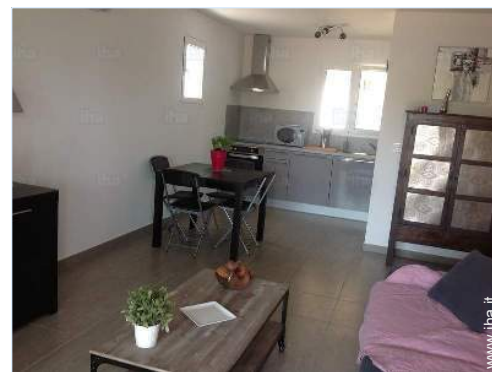

cucina

angolo cottura

salone con televisore

Interno

- **Capacità di ospitalità :**

da 2 a 4 persona(e) (4 adulti)

- **Superficie abitabile :**

45m²