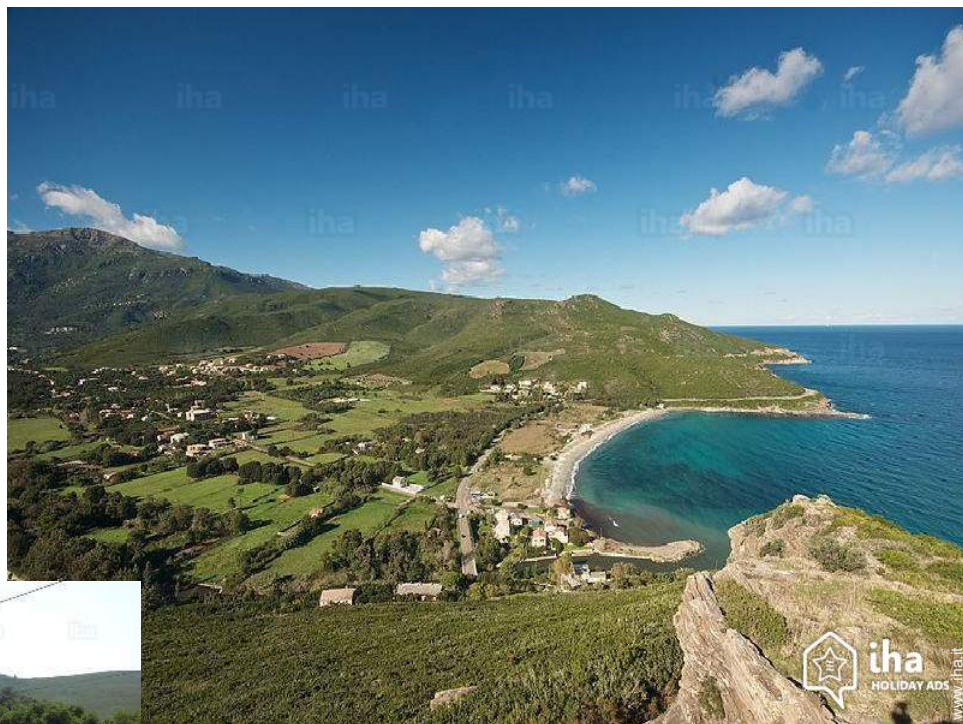

Case vacanze Pietracorbara "Locpietra"

Appartamento al livello di giardino, entrata individuale, in un(a) Residenza da 2 piani

Ambito : calma, tranquillo

Capacità : da 2 a 4 persona(e)

Camera(e) : 1

Stanza(e) : 2

Ambiente

- **Località** :

Mare/oceano 800m
Spiaggia 800m
Insenatura 1km
Fiume 3km
Scalo di alaggio per la barca 800m

- **Comodità** :

Villaggio centro 2km
Fermata/stazionamento bus 800m
Panetteria
Negozi tipici
Salone di coiffure 4km
Ufficio postale 4km
Distributore automatico di biglietti 10km
Farmacia 10km
Medico 1,5km
Infermiera 1,5km
Ospedale 20km