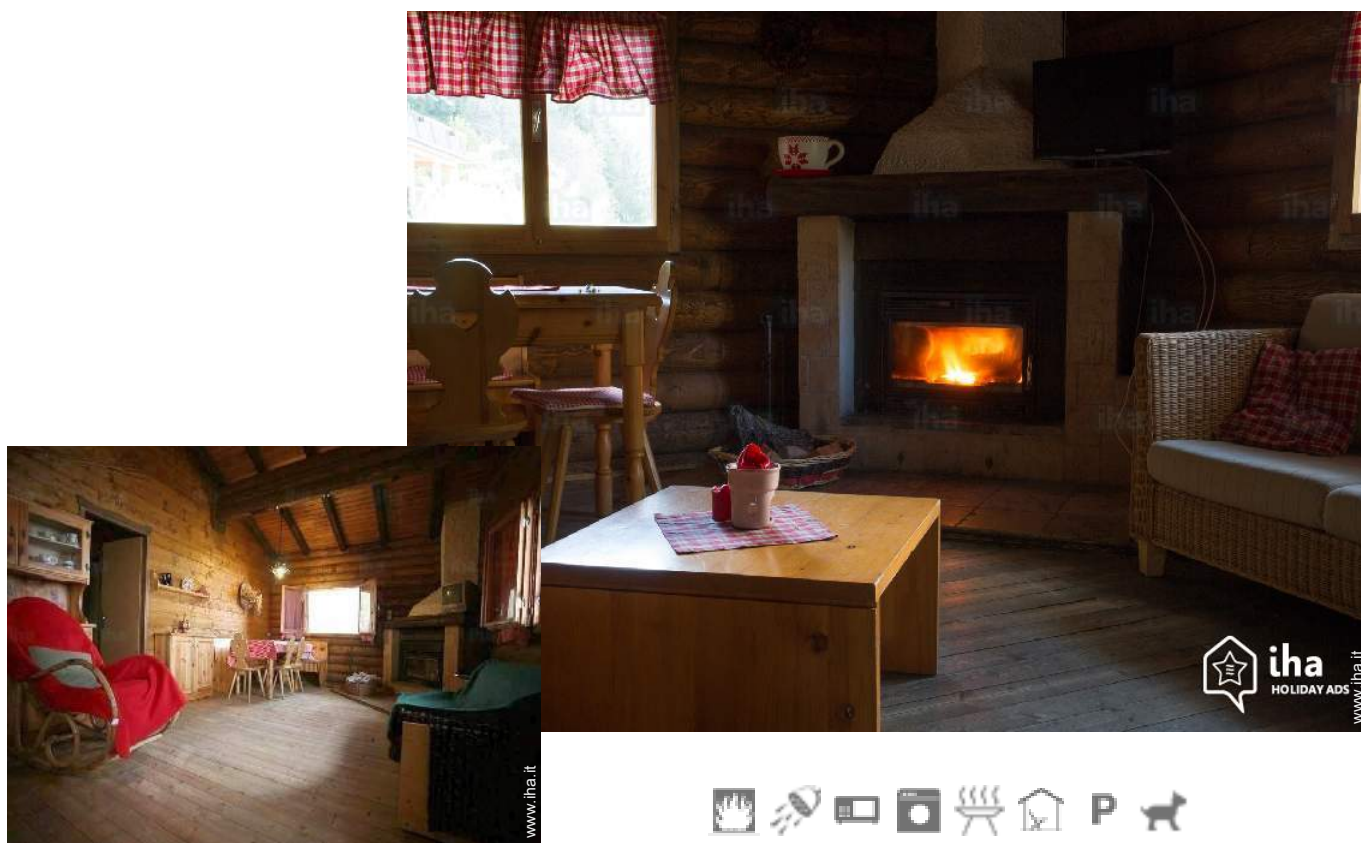

Case vacanze Pieve di Ledro "Chalet delle querce"

Trattasi di una baita chalet molto rustica semplice con giardino recintato fuori composta da due appartamenti uno grande sopra da 6 persone e uno piccolo sotto da 2 persone in entrambi si accettano i cani

" La casa molto rustica e semplice e in una posizione alta da cui si vede il lago e tutto il paesaggio non è adatta a persone con handicap in quanto ci sono scalini e una salita da fare spiaggia dei cani a 800 mt di distanza si accettano animali "