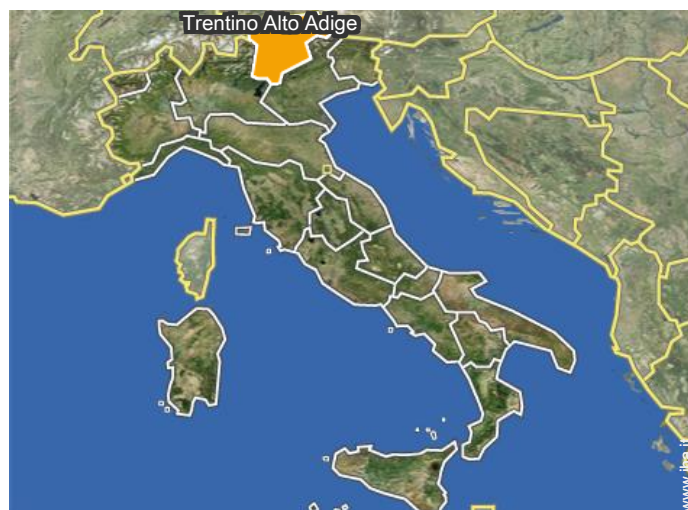

Coordinate GPS in gradi, minuti, secondi: Latitudine 45° 52'47"N - Longitudine 10°44'19"E ([Abitazione](#))

Indirizzo

→ via st maria nro 8
38060 Pieve di Ledro

• Autostrada (uscita) rovereto sud

→ Rovereto, Provincia di Trento, Trentino Alto Adige, Italia
→ Distanza : 30km
→ Tempo : 45'

• Stazione ferroviaria Rovereto

→ Rovereto, Provincia di Trento, Trentino Alto Adige, Italia
→ Distanza : 24km
→ Tempo : 1h30'

- Riva del Garda : (12km)
- Arco : (16km)

Contatti

Lingue parlate

Localizzazione