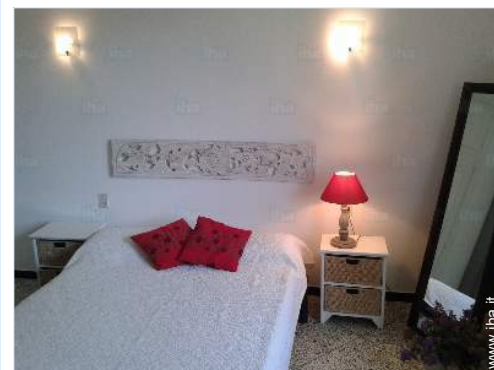

Case vacanze

Villa, individuale, da 1 piano, entrata individuale, in un(a) Proprietà privata

- Ideale per tutte le età, famiglia
- Vista : panoramico, accessibile, mare/oceano, montagna, giardino/parco, città
- Ambito : piacevole, calma
- Esposizione : Sud

" Grande tranquillo appartamento di 90 m2, vista mare e montagna; può andare una passeggiata in città e centro in 4 minuti. Centro de Porto Vecchio è pedonale. Spiagge più vicina dista 4 km. Grande terrazza 18 m2 con mobili da giardino. Il parcheggio è all'interno della proprietà. 1 grande camera da letto lato giardino, ampio soggiorno con divano 160, vetrata che si affaccia sulla terrazza, corridoio, bagno e servizi igienici. Grande cucina. Vista mare e montagna. Ampio giardino con fiori e alberi di 1000 m2. 2 a 4 persone massimo. "

Gli extra

- **Parcheggio :**
  Parcheggio non coperto : nell'abitazione, sul terreno.
- **Attrezzature bambino :**
  Seggiolone

Ambiente & localizzazione

" Porto Vecchio, molto turistica, gastronomia e ristoranti. Spettacoli, cinema, animazioni serali nel centro e Porttous. I giorni che è possibile modificare tutte le diverse spiagge con sabbia fine e di attività sportive e di restauro sulle spiagge. Montagna 15 km con lago per la pesca, albero arrampicata ed escursionismo. Siti preistorici gr20 quale parte della Conca 15 km da Porto Vecchio. Bonifacio, città delle scogliere eccezionale. "

Tempo libero

- **Attività tempo libero a meno di 20 km / 12 miglia :**

Luogo per bagnarsi, Pedalò, immersione subacqua, jet ski, windsurf, vela, torrentismo, golf, tennis, scuola di equitazione, percorso, escursione, climbing, escursione in barca, passeggiata a cavallo, ATV/Quad, karting, bowling, pesca, campo di bocce

- **Assistenza :**