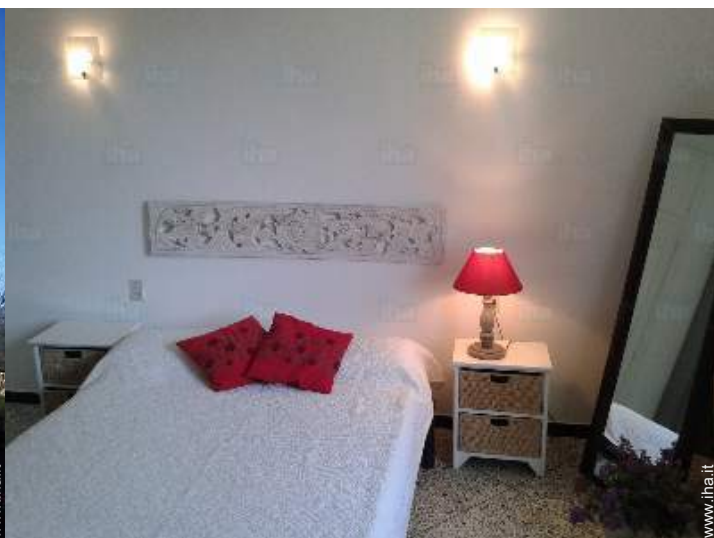

Album fotografico - 1

terrazzo