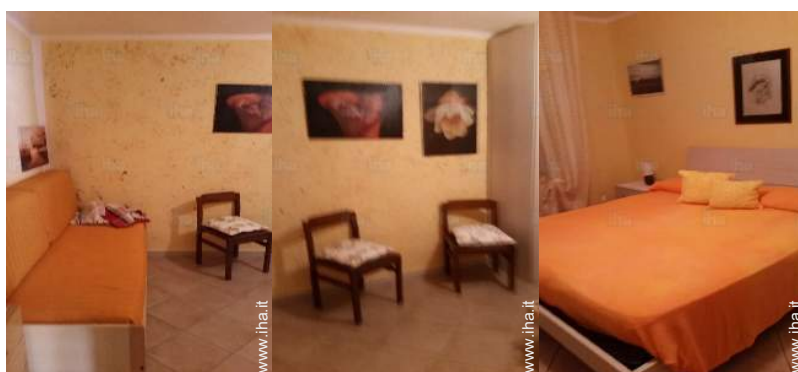

Album fotografico - 2