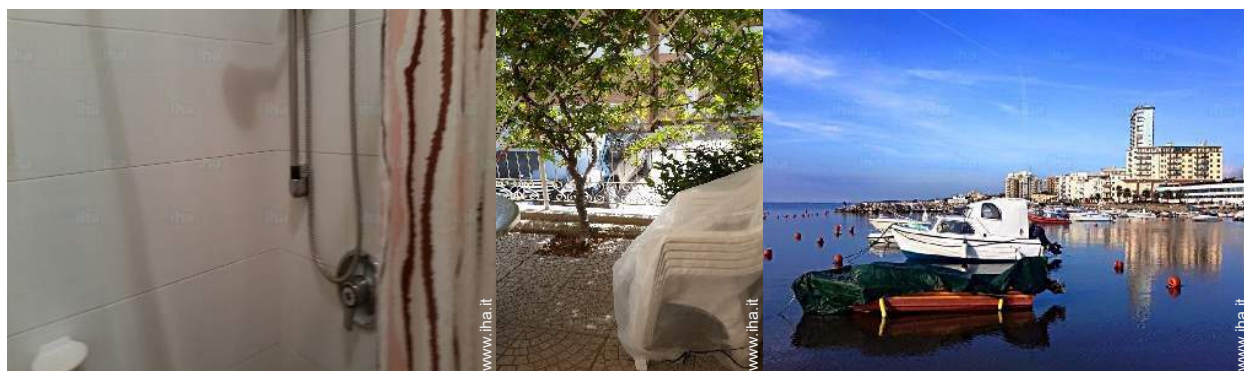

Album fotografico - 2