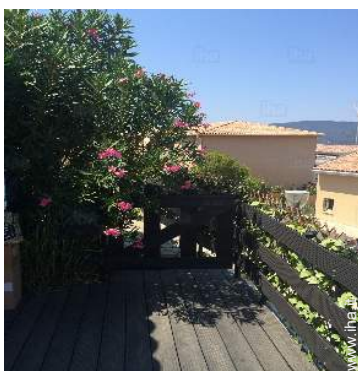

Ambito esterno