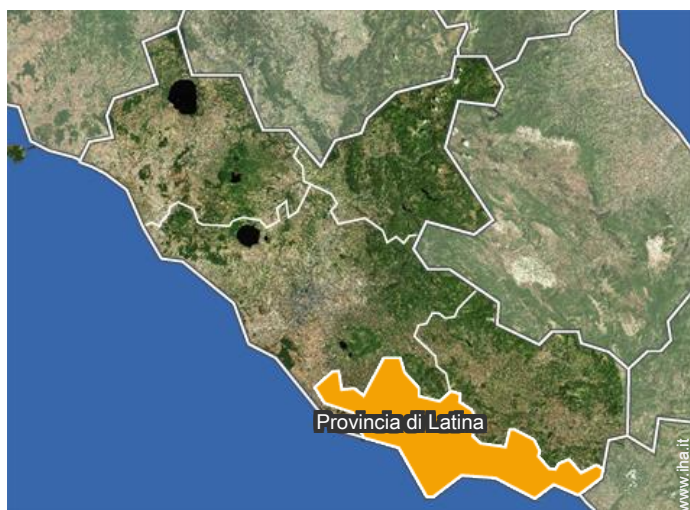

### Localizzazione

#### Indirizzo

→ Via Roma 51  
04010 Prossedi

 **Aeroporto Rome Fiumicino Leonardo da Vinci**

→ Roma, Provincia di Roma, Lazio, Italia  
→ Distanza : 125km

- Priverno : (7,5km)
- Terracina : (25km)
- Sabaudia : (32km)