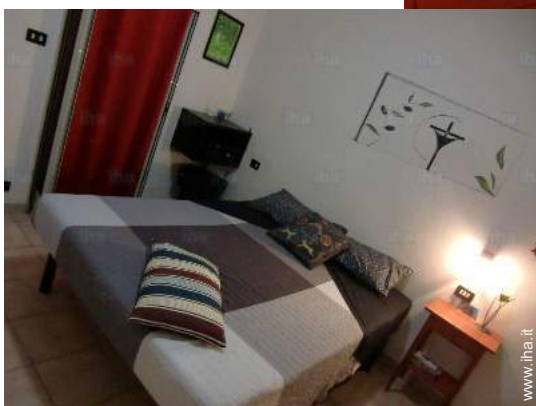

Case vacanze Roma "A casa tua!!"

Casa di Città, individuale, da 1 piano, entrata individuale, in un(a) Proprietà

Ambito : adatto allo shopping

Capacità : da 1 a 4 persona(e)

Camera(e) : 2

Stanza(e) : 2

Roma - Provincia di Roma - Lazio

Italia

Nr. annuncio 5129

www.iha.it

>> CASE VACANZE

DA PRIVATO A PRIVATO