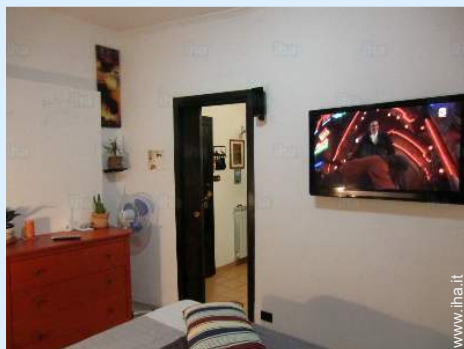

Case vacanze

Casa di Città, individuale, da 1 piano, entrata individuale, in un(a) Proprietà

- **Ideale per tutte le età, famiglia**
- **Vista** : accessibile, giardino/parco, cortile, città
- **Ambito** : adatto allo shopping

Gli extra

- **Parcheggio** :
  Parcheggio non coperto : sul terreno.