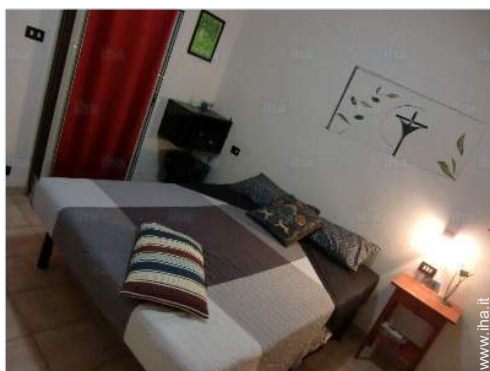

camera

Ambiente & localizzazione

Città

Golf

Cultura

Tempo libero

- **Attività tempo libero a meno di 20 km / 12 miglia** :

Golf, tennis, scuola di equitazione, passeggiata a cavallo, pallavolo, pesca, campo di bocce

- **Attrazioni e relax** :

Bar/pub, discoteca, ristorante, cinema, karaoke, parco dei divertimenti, zoo/parco animale, riserva naturale, centro d'esposizione, galleria d'arte, centro storico, museo, teatro, teatro dell'opera, festival, antichità & anticaglie, boutique d'artigianato, cantina e degustazione di vino, ippodromo, terme, sauna, bagno turco, centro benessere, centro di bellezza, centro di fitness, Bio farm

Ambiente

- **Località** :

Spiaggia 30km
Spiaggia dei nudisti 30km
Piscina pubblica 1km
Percorso di golf 9 buche 1km
Lago 15km

- **Comodità** :

Centro città 3km
Fermata/stazionamento bus 100m
Fermata metropolitana 100m
Linea tranviaria 2,5km
Noleggio auto 5km
Panetteria 100m
Negozi tipici 100m
Negozi di alta classe e di lusso 2,5km
Salone di coiffure 100m
Internet café 200m
Ufficio postale 200m
Banca 100m
Distributore automatico di biglietti 50m
Farmacia 100m
Medico 100m
Ospedale 1,5km
Ambulatorio 100m