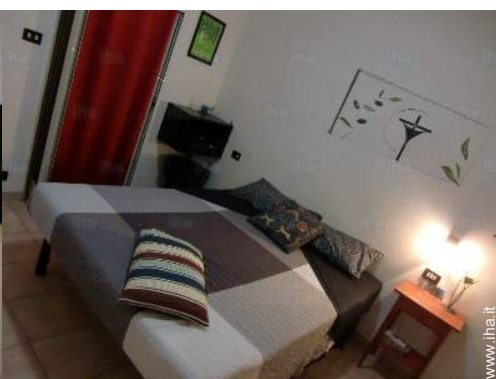

camera

Condizioni di prenotazione

• Prenotazione

- → Pagamento al momento della prenotazione : €100
- → Pagamento del saldo : alla consegna delle chiavi

• Affitti

- → Spese comprese
- → Tassa di soggiorno inclusa
- → Spesa per le pulizie alla partenza non inclusa : €5

► Prenotare

► Contattare il proprietario

Contatti

Lingue parlate

Modalità di pagamento ammesse

- Contanti

Contattate direttamente i proprietari

www.iha.it
Nr. annuncio
5129
>> Prenotare <<