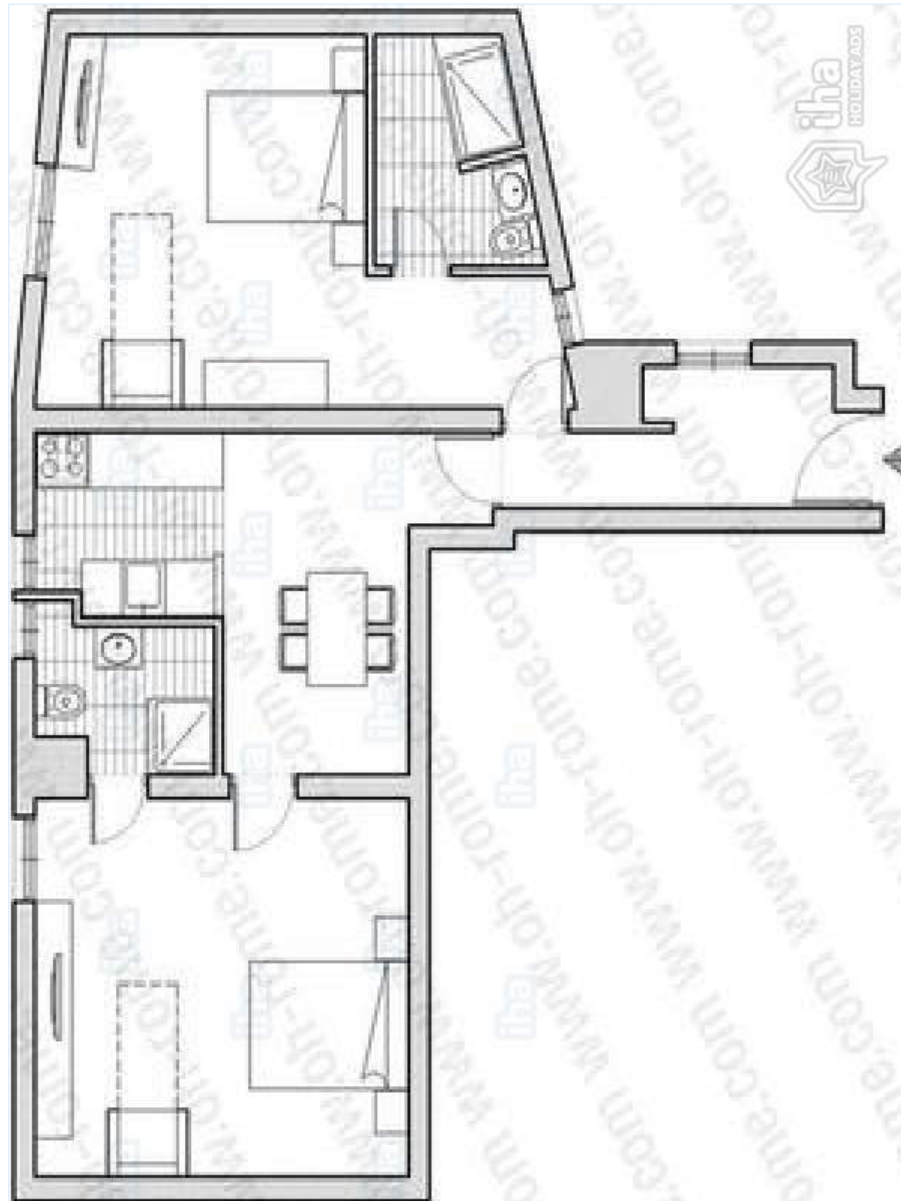

Piantina

www.oha.it