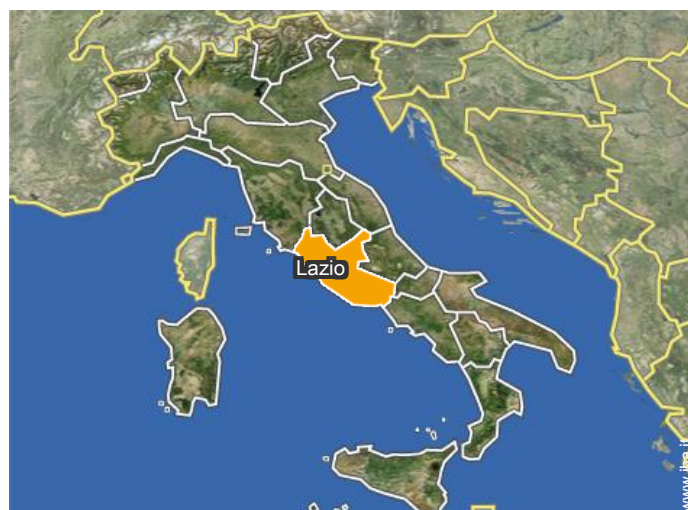

Localizzazione

Localizzazione & Accesso

Coordinate GPS in gradi, minuti, secondi: Latitudine 41°54'34"N - Longitudine 12°24'52"E (Abitazione)

Indirizzo

→ Via F. M. Torrigio, 99
00100 Roma

• Fiumicino : (32km)

• Stazione ferroviaria Cornelia

→ Roma, Provincia di Roma, Lazio, Italia
→ Distanza : 1,5km
→ Tempo : 5'

• Aeroporto Rome Fiumicino Leonardo da Vinci

→ Roma, Provincia di Roma, Lazio, Italia
→ Distanza : 25km

• Stazione ferroviaria Roma Termini

→ Roma, Provincia di Roma, Lazio, Italia
→ Distanza : 10km
→ Tempo : 20'

• Roma : (20m)

Contatti

Lingue parlate