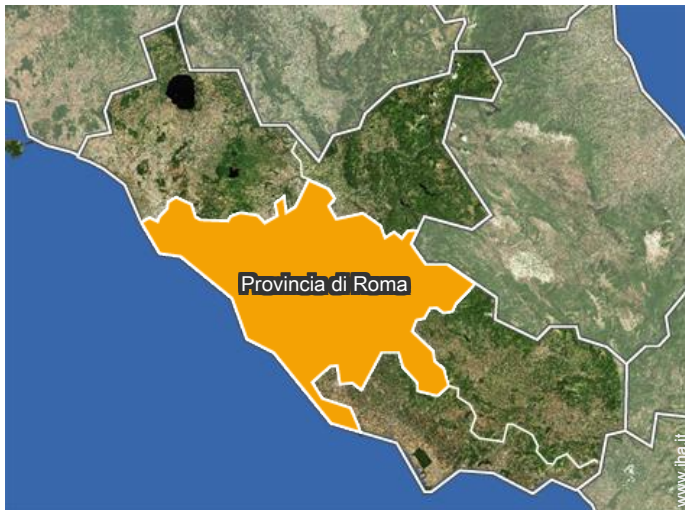

## Localizzazione

## Localizzazione & Accesso

Coordinate GPS in gradi, minuti, secondi: Latitudine 41°53'33"N - Longitudine 12°29'25"E (Abitazione)