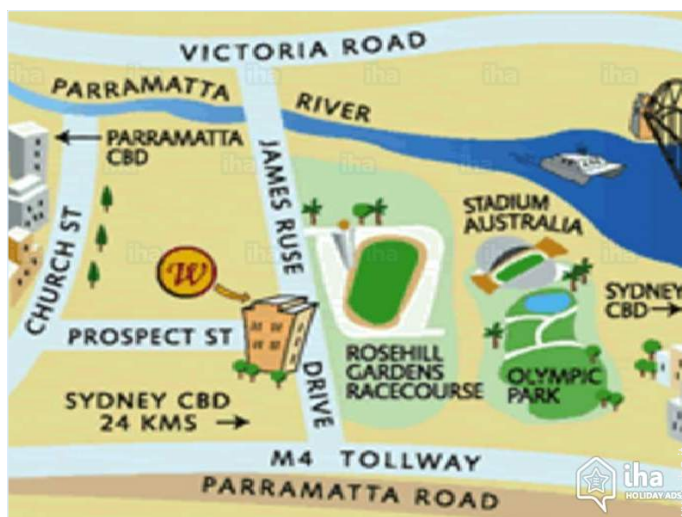

Localizzazione & Accesso

Coordinate GPS in gradi, minuti, secondi: Latitudine 33° 49'27"S - Longitudine 151°1'16"E (Abitazione)

Indirizzo

→ 110 James Ruse Drive
2142 Rosehill

● Stazione ferroviaria Rosehill

→ Rosehill, Nuovo Galles del Sud, Australia
→ Distanza : 30m
→ Tempo : 5'

● Harris Park : (1km)

Contatti

Lingue parlate

Localizzazione

Case vacanze Rosehill - Australia "Waldorf Apartment"

10
[Prenotare](#)