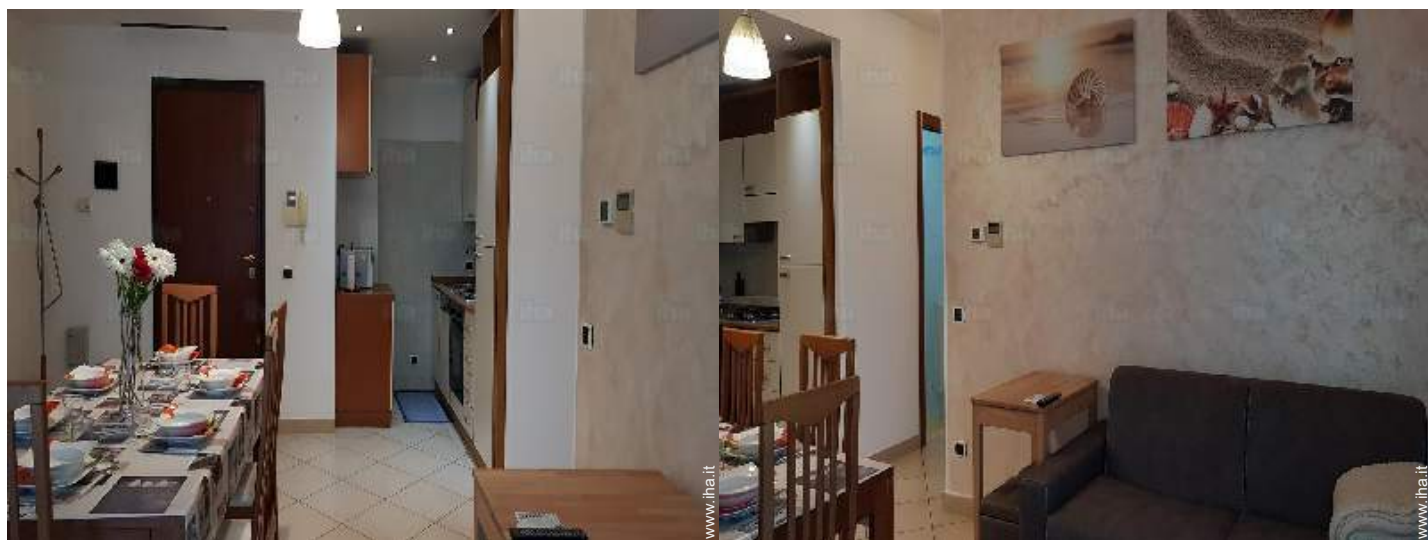

Album fotografico - 1