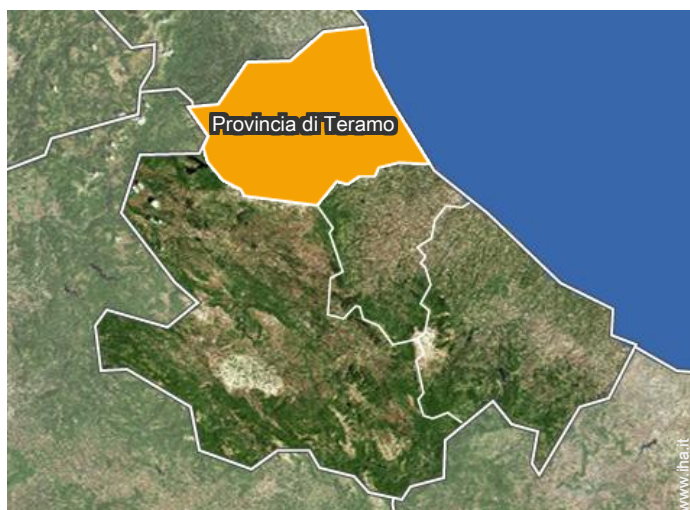

Album fotografico - 1

Localizzazione

Localizzazione & Accesso

Coordinate GPS in gradi, minuti, secondi: Latitudine 42°41'28.19"N - Longitudine 14°0'23.98"E (Abitazione)

Indirizzo

→ Via Lungomare Trento
64026 Roseto degli Abruzzi

- Teramo : (30km)
- Pescara : (30km)

• Stazionamento bus Roseto degli Abruzzi

→ Roseto degli Abruzzi, Provincia di Teramo, Abruzzo, Italia
→ Tempo : 5'

• Aeroporto Abruzzo

→ Pescara, Provincia di Pescara, Abruzzo, Italia
→ Distanza : 40km
→ Tempo : 1h