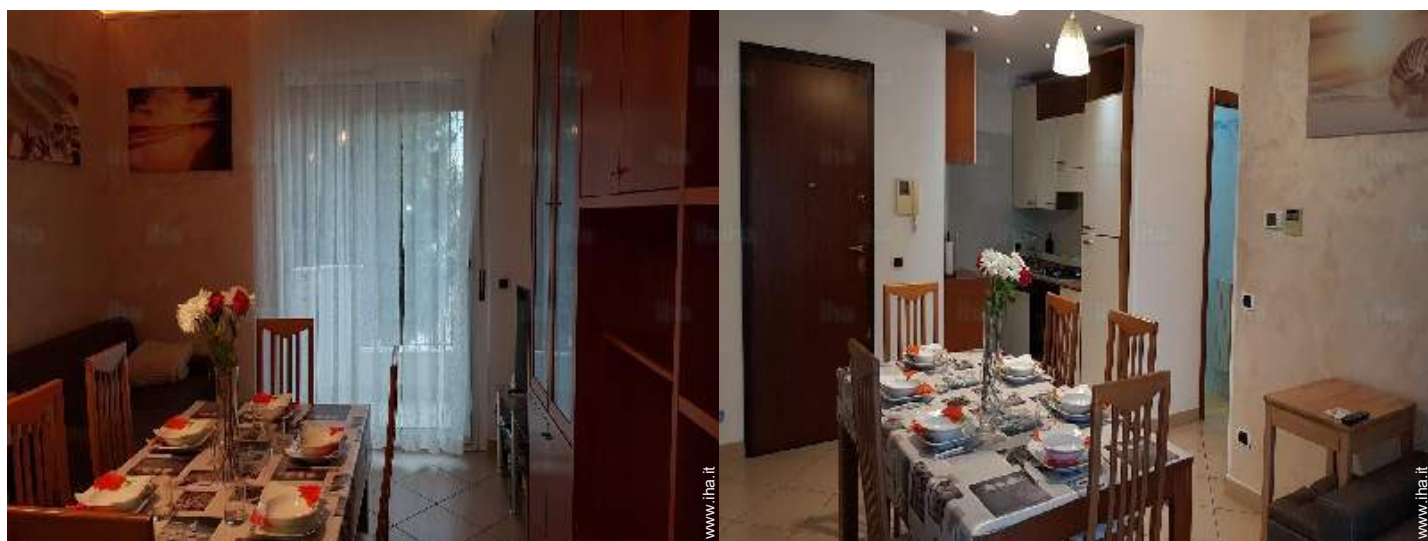

Album fotografico - 1