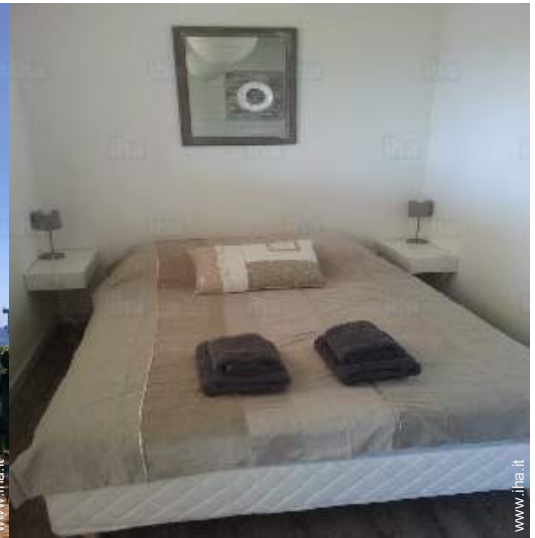

Album fotografico - 1

letto(i) matrimoniale(i)