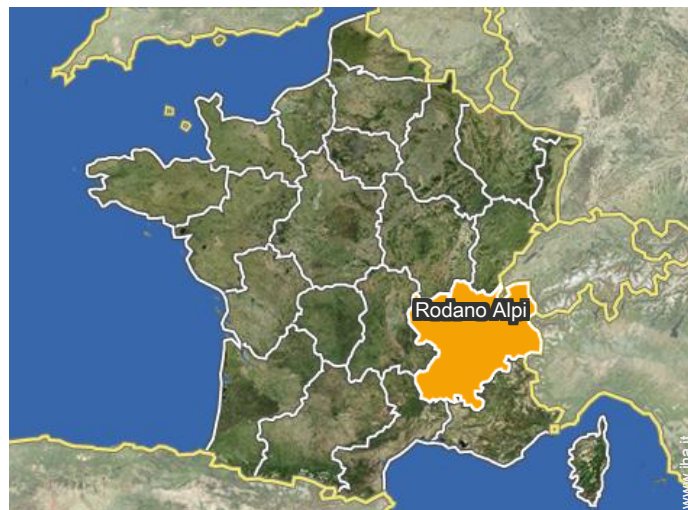

Localizzazione

Localizzazione & Accesso

Coordinate GPS in gradi, minuti, secondi: Latitudine 45°20'14"N - Longitudine 6°31'59"E (Abitazione)

Indirizzo

→ Lavassaix
73440 Saint Martin de Belleville

● Stazionamento bus Moutiers

→ Moutiers, Savoia, Rodano Alpi, Francia
→ Distanza : 12km

● Aeroporto Lyon St Exupery

→ Lione, Rodano, Rodano Alpi, Francia
→ Tempo : 2h30'

● Stazione ferroviaria Moutiers Salins Brides les Bains

→ Moutiers, Savoia, Rodano Alpi, Francia
→ Distanza : 27km
→ Tempo : 30'

● Saint Martin de Belleville : (5km)

Contatti

Lingue parlate