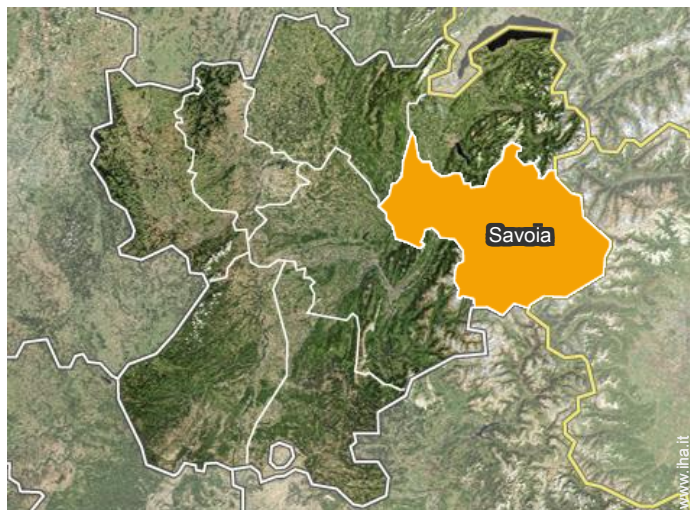

Album fotografico - 1

Album fotografico - 2

Localizzazione

Localizzazione & Accesso

Coordinate GPS in gradi, minuti, secondi: Latitudine 45°20'14"N - Longitudine 6°31'59"E (Abitazione)

Indirizzo

→ Lavassaix
73440 Saint Martin de Belleville