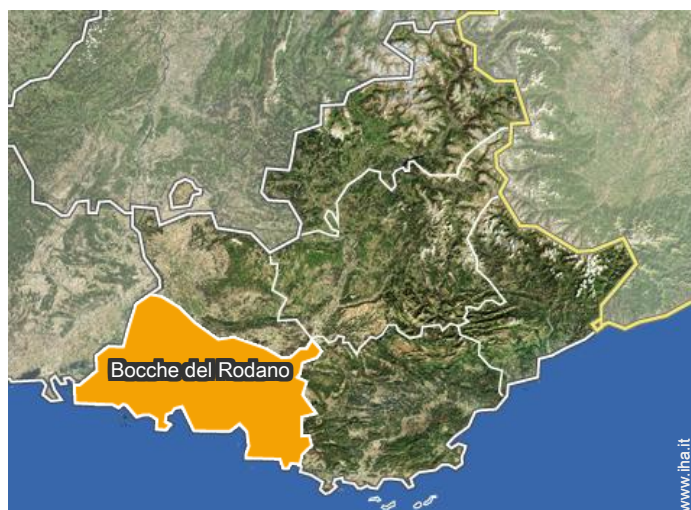

Localizzazione

Localizzazione & Accesso

Coordinate GPS in gradi, minuti, secondi: Latitudine 43°48'47"N - Longitudine 4°54'15"E (Abitazione)

Indirizzo

→ Chemin des Longues et des Lubières
13210 Saint Rémy de Provence

• **Autostrada (uscita) A7 sortie 23**

→ Noves, Bocche del Rodano, Provenza
Alpi Costa Azzurra, Francia

→ Distanza : 14km

→ Tempo : 15'

• **Stazione ferroviaria Avignon TGV**

→ Avignone, Vaucluse, Provenza Alpi
Costa Azzurra, Francia

→ Distanza : 15km

→ Tempo : 30'

• **Aeroporto Marseille Provence**

→ Marsiglia, Bocche del Rodano, Provenza
Alpi Costa Azzurra, Francia

→ Distanza : 65km

→ Tempo : 50'

• Marsiglia : (80km)

• Avignone : (25km)

Contatti

Lingue parlate