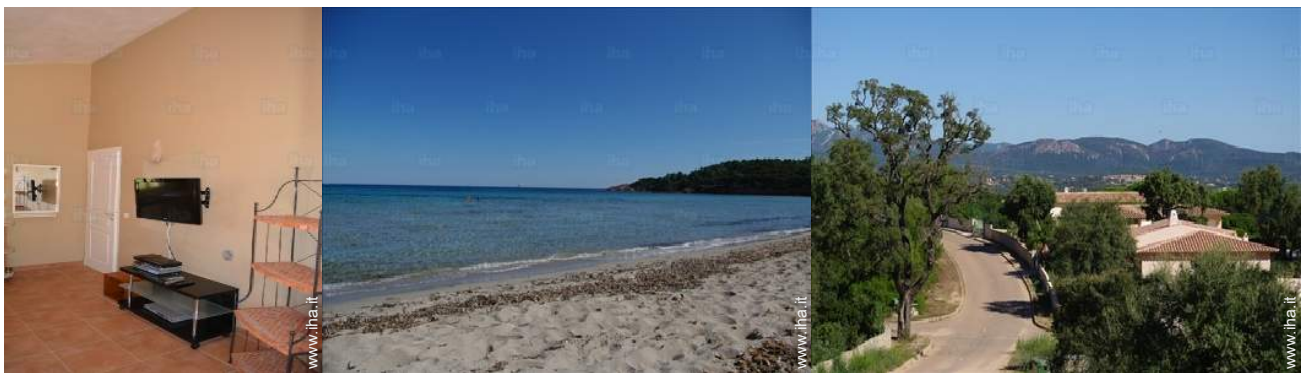

Album fotografico - 3