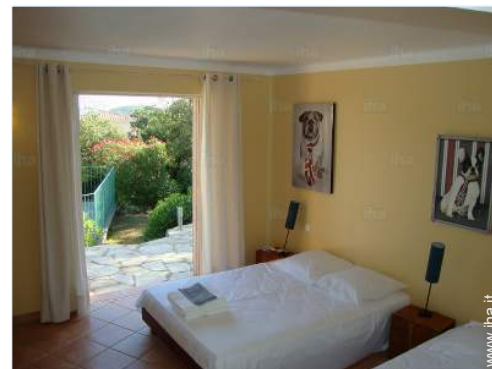

- **Attrezzature esterne :**

Cucina esterna, salotto estivo, barbecue, tavolo da giardino, 12 sedia(e) da giardino, salotto da giardino, 8 chaise(s) longue(s), doccia esterna

Servizi

- **Biancheria :**

Lenzuola, Biancheria da toilette, Biancheria da casa, Coperta(e), Piumino(i), Cuscino(i)

- **Casa :**

Pulizia alla partenza supplemento (+€200)

Informazioni utili

- **Informazioni utili**

Bambini benvenuti

Animali ammessi a condizioni (informarsi presso il proprietario)

Presenza sul posto : animali domestici

Affitto non fumatori, copertura telefonia mobile

Acqua : calda/fredda

Tensione elettrica : 220-240V / 50Hz

Alimentazione elettrica : condotta