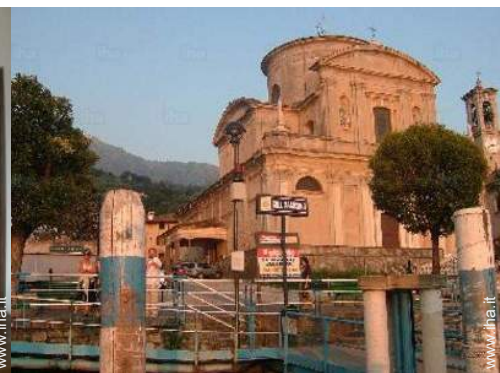

escursione in barca