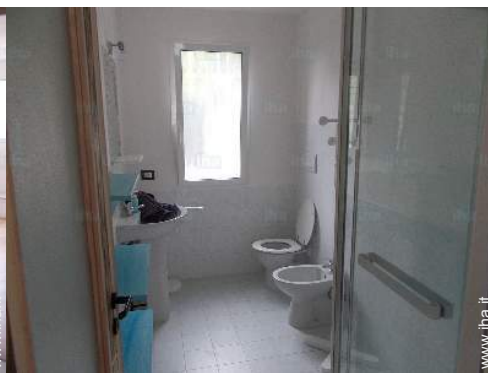

Album fotografico - 2

bagno(i)