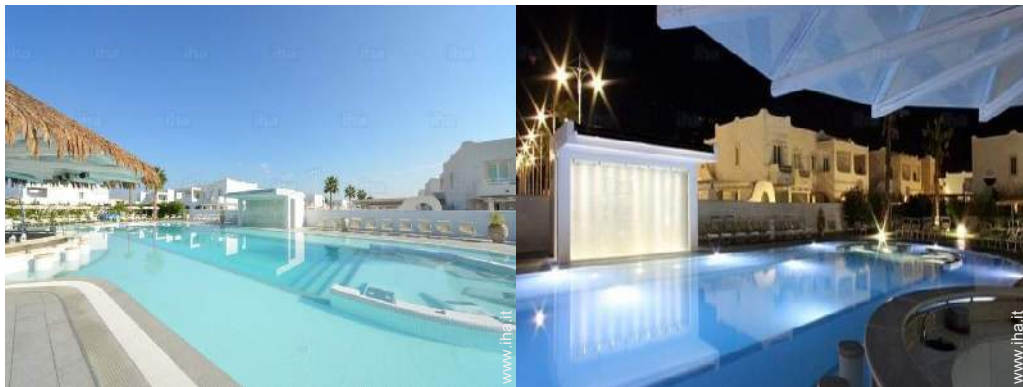

Case vacanze Santa Maria del Focallo "Borgo Rio Favara"

Appartamento in Resort posizionato in una cornice naturale di straordinaria bellezza all'estremo sud della Sicilia orientale

Casa Tipica, individuale, da 1 piano, entrata individuale, in un(a) Resort

Case vacanze

Casa Tipica, individuale, da 1 piano, entrata individuale, in un(a) Resort

- **Ideale per famiglia, tutte le età**
- **Vista** : panoramico, accessibile, mare/oceano, piscina, prato
- **Ambito** : adeguato al riposo, piacevole
- **Esposizione** : Sud

" Appartamento composto da: soggiorno pranzo, camera matrimoniale, bagno con doccia, ripostiglio e lavanderia 4 posti + 1. Ambienti climatizzati e dotati di accessori, lavastoviglie, lavatrice, veranda, giardino, posto auto, piscina etc. L'appartamento si trova all'interno del nuovissimo resort, posizionato in una cornice naturale di straordinaria bellezza all'estremo sud della Sicilia orientale a pochi chilometri dai centri di Ispica e Pozzallo, vicino ad alcune tra le più affascinanti città d'interesse storico e culturale. Un mare dalle acque cristalline con il fondale dolcemente scendente rende la balneazione facile e sicura anche per i bambini. Spiaggia premiata con la bandiera Blu nel 2011, 2012, 2013, 2014, 2015, 2016 e 2017. Inoltre la spiaggia è stata insignita anche nel 2016 della "bandiera" verde che indica una classifica per le spiagge migliori per i bambini. Servizi a disposizione all'interno del residence: reception con servizio assistenza, ampio parcheggio, grande piscina con idromassaggio, pool bar, zona solarium, info point, noleggio auto-scooter-bici..."

sistemazione interna

Album fotografico - 2

Mare

Ambito esterno

piscina in comune

vista aerea

Localizzazione

Localizzazione & Accesso