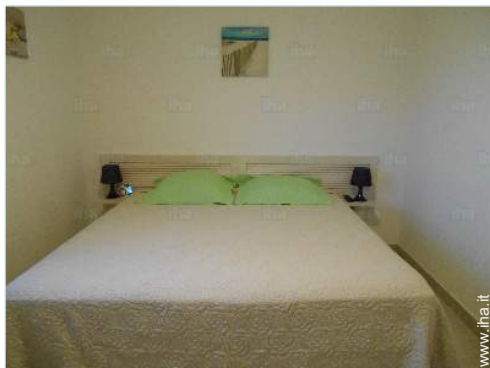

letto(i) queen-size(s)

Ambiente & localizzazione

Mare

Equitazione

Pesca

Tempo libero

- **Attività tempo libero a meno di 20 km / 12 miglia :**

Luogo per bagnarsi, Pedalò, immersione, immersione subacqua, banana boat, jet ski, windsurf, vela, canoa-kayak, torrentismo, rafting, escursione, percorso per mountain bike, aquilone, parapendio, passeggiata a cavallo, pesca, pesca con lenza, campo di bocce

• Assistenza :

Scuola di vela, scuola di tennis

• Attrazioni e relax :

Bar/pub, discoteca, ristorante, cinema, karaoke, parco e giardino, museo, antichità & anticaglie, boutique d'artigianato, cantina e degustazione di vino, bagni naturali

Ambiente

• Località :

Mare/oceano
Spiaggia
Piscina pubblica
Specchio d'acqua
Massiccio montuoso
Marina
Scalo di alaggio per la barca
Scalo di alaggio per moto d'acqua
Via ferrata

• Comodità :

Villaggio centro 2km
Noleggio auto
Noleggio barche
Panetteria
Traiteur
Negozi tipici
Supermercato
Ufficio postale
Banca
Distributore automatico di biglietti
Farmacia
Medico
Ambulatorio