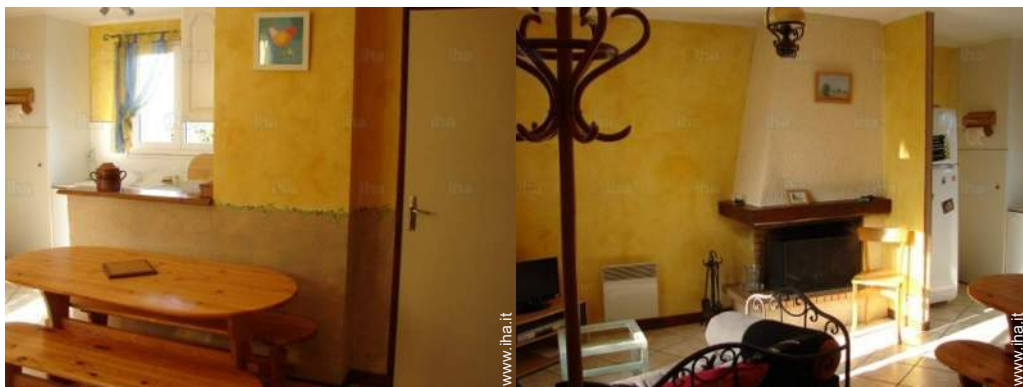

sistemazione interna

Interno

- **Capacità di ospitalità :**
da 1 a 5 persona(e)
- **Superficie abitabile :**
55m²
- **Disposizione interna :**
3 stanza(e), 2 camera(e), 1 doccia, 1 WC, soggiorno, cucina in stile americano, angolo cottura
- **Posto(i) letto(i) :**
1 letto(i) matrimoniale(i), 1 letti a castello, 2 letti gemelli singoli, 1 letto (i) bambino
- **Confort :**
Camino, TV, lettore DVD, gioco di società, wifi, armadio, guardaroba, asciugacapelli, riscaldamento elettrico, tende
- **Attrezzatura domestica :**
Stoviglie/posate, utensili e batteria da cucina, caffettiera, bollitore elettrico, tostiera, robot da cucina, cucina a gas, forno, forno microonde, cappa aspirante, frigorifero, congelatore, lavastoviglie, lavatrice, aspirapolvere, ferro da stiro, asse da stiro

sistemazione interna

sistemazione interna

camera

doccia

piccola camera

Disposizione interna

soggiorno

angolo cottura