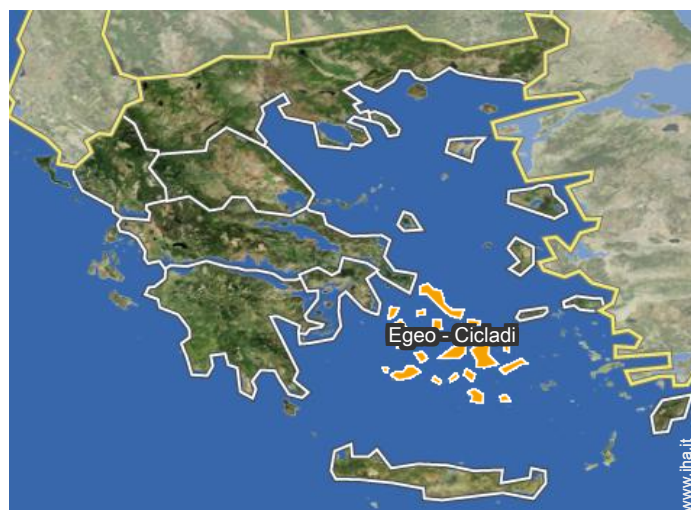

### Localizzazione

### Localizzazione & Accesso

" Facilmente raggiungibile in traghetto due volte al giorno in alta stagione da Atene in 2,5 ore. Visitate il sito di Aegean Speed Lines per dettagli. "

Coordinate GPS in gradi, minuti, secondi: Latitudine 37°9'33"N - Longitudine 24°28'33"E (Abitazione)

#### • Porto marittimo Livadi

→ Livadi, Isola di Serifos, Egeo - Cicladi,  
Grecia  
→ Distanza : 5km  
→ Tempo : 15'

- Livadi : (5km)
- Apollonia : (30km)