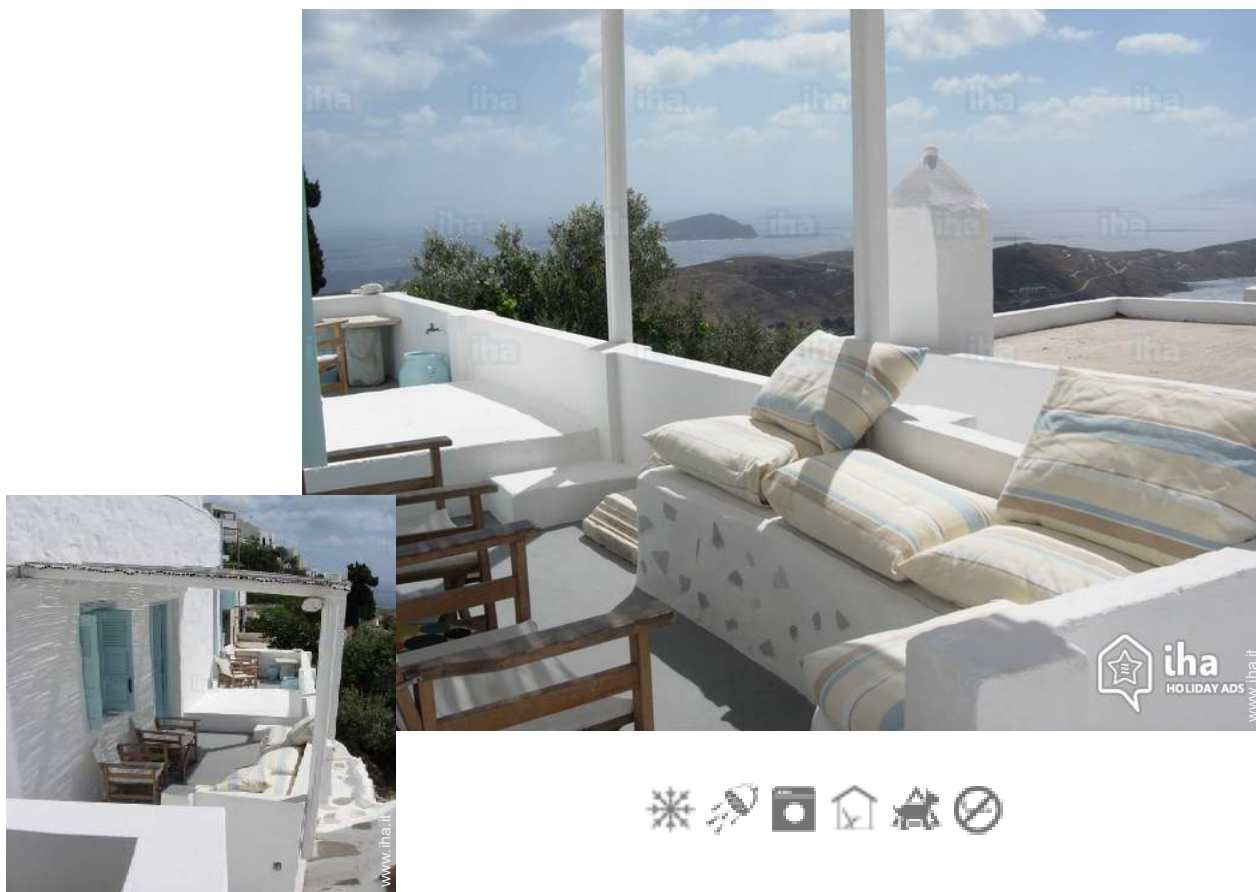

# Case vacanze Serifos Casa in stile Cicladico

Una bella casa con splendida vista su una bellissima isola, unica tra le isole delle Cicladi.

**Casa in stile Cicladico**, individuale, al piano terra, entrata individuale, in un(a) Piccolo villaggio

Ambito : pittoresco, incantevole

Capacità : da 1 a 5 persona(e)

Camera(e) : 2

Stanza(e) : 4

Serifos - Isola di Serifos - Egeo - Cicladi

Grecia

Nr. annuncio 75983

[www.iha.it](http://www.iha.it)

## Case vacanze

Casa in stile Cicladico, individuale, al piano terra, entrata individuale, in un(a) Piccolo villaggio

- Ideale per famiglia
- Vista : accessibile, mare/oceano, montagna
- Ambito : pittoresco, incantevole

“ Una posizione calma e serena con veranda privata a sedersi e ammirare la vista. La casa è semplicemente arredata e progettata in uno stile chic tipica per offrire comfort e fascino, con comodo accesso alla vicina negozi, caffetterie e ristoranti. La casa è in effetti due piccole case affiancate, che offre un grado di privacy per le coppie di condivisione. ”