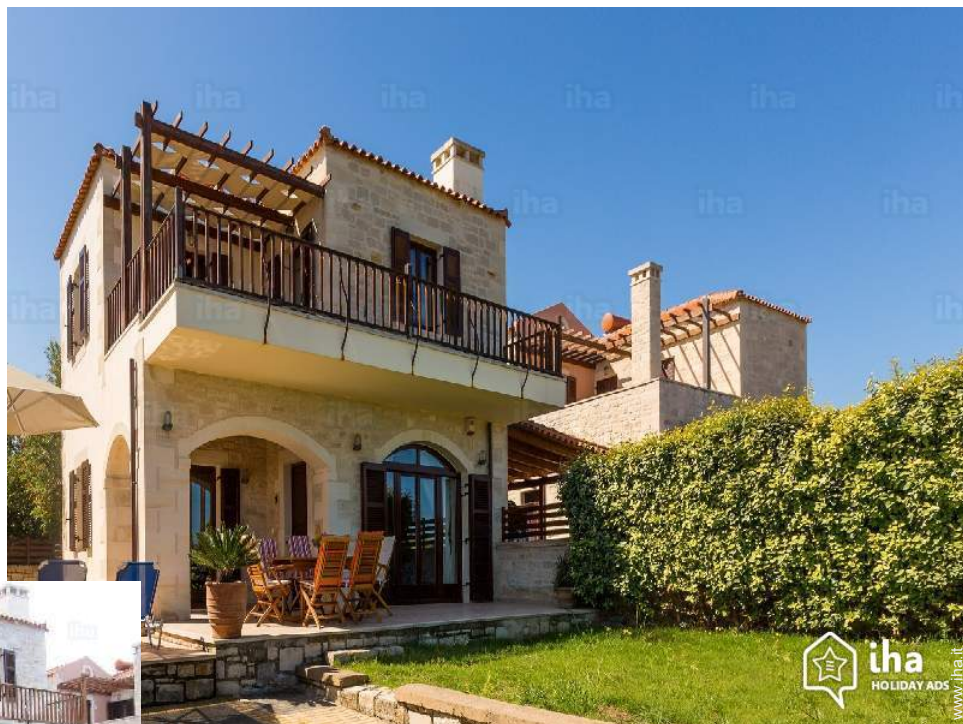

Case vacanze Sfakaki "Villa Anissa"

Charmance

Villa, individuale, da 1 piano, entrata individuale, in un(a) Proprietà di Charme

Ambito : piacevole, riposante

Capacità : da 1 a 6 persona(e)

Camera(e) : 2

Sfakaki - Prefettura di Retimo - Creta