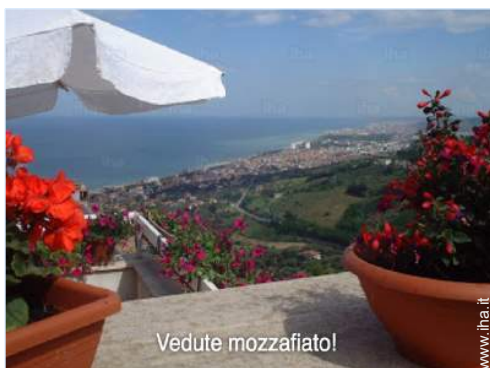

- **Ideale per tutte le età, famiglia**
- **Vista** : panoramico, nessuna costruzione davanti/di fronte, mare/oceano, villaggio, sui tetti, piazza
- **Ambito** : marino, romantico
- **Esposizione** : Sud-est

Vedute mozzafiato!

vista dal terrazzo

Ambiente & localizzazione

Mare

Pesca

Festival

Tempo libero

- **Attività tempo libero a meno di 20 km / 12 miglia** :

Luogo per bagnarsi, vela, percorso per mountain bike, escursione in barca, pallavolo, pesca, pesca in alto mare, campo di bocce

Ambiente

- **Località** :

Mare/oceano 3km
Spiaggia 3km

camera

Camera con balcone