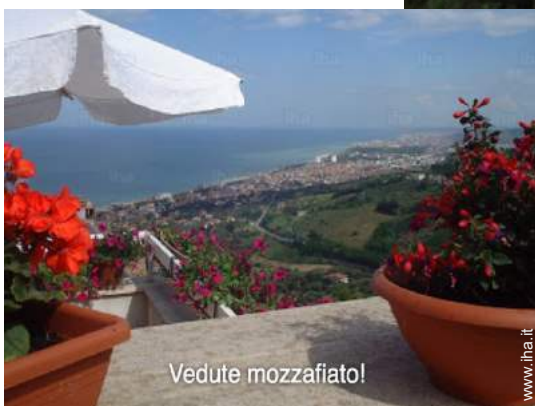

Case vacanze Silvi "Villetta Susanna"

Casa Tipica, individuale, da 2 piani, entrata individuale, in un(a) Zona residenziale

Ambito : marino, romantico

Capacità : da 1 a 5 persona(e)

Camera(e) : 2

Stanza(e) : 4

Silvi - Provincia di Teramo (TE) - Abruzzo

Italia

Prenotazione : +1 (905) 6177676 (Stati Uniti d'America)

Nr. annuncio 33831

www.iha.it