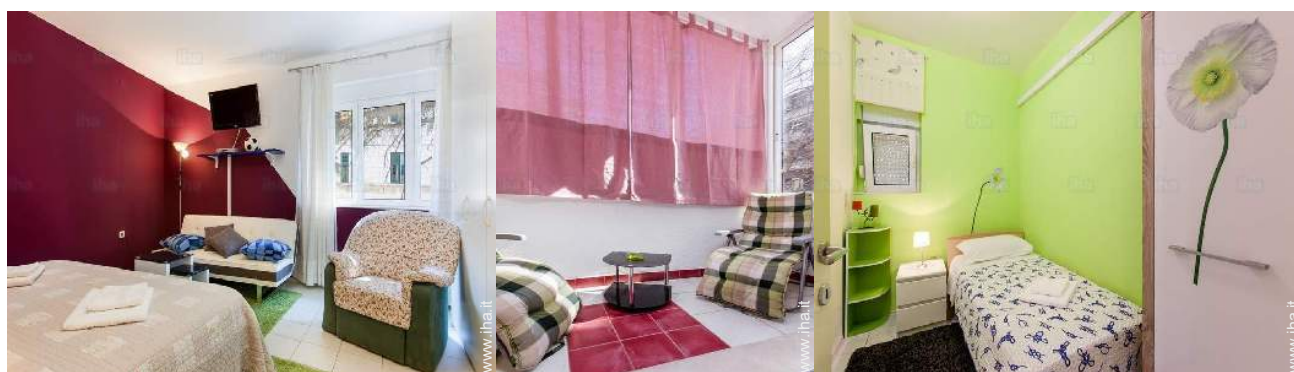

Appartamento al pianterreno, entrata individuale, in un(a) Residenza da 1 piano

- Ideale per famiglia, coppia
- Ambito : cittadino, piacevole

" Confortevole appartamento per massimo 4 persone in una posizione ideale, vicino a tutte le maggiori attrazioni della città e per il porto, bus e stazione ferroviaria. L'appartamento ha 2 camere da letto, spaziosa cucina, toilette e un piccolo balcone. L'alloggio è completamente attrezzata con aria condizionata, wireless Internet connection (gratuito e illimitato), TV satellitare, lavatrice, stufa, forno, frigorifero e congelatore. L'appartamento ha due camere da letto; il più grande attrezzata con un letto matrimoniale e divano letto, così come con una TV satellitare e ampio armadio nel frattempo quella minore ha un letto singolo e un armadio. In cucina ci sono anche 2 tavoli, uno per i pasti e l'altro come un tavolo di lavoro dove si può mettere il computer ad esempio. Il piccolo balcone con 2 sedie e tavolo mini è adatto per il relax e per fumare quanto è l'unico posto dove è consentito fumare. Il bagno ha la doccia, toilette e lavatrice. "

Album fotografico - 2

camera principale

camera principale

camera principale

camera principale

loggia

piccola camera

bagno(i)

loggia

camera principale

camera principale

letto(i) queen-size(s)

letto(i) matrimoniale(i)

sistemazione interna

bagno(i)

bagno(i)