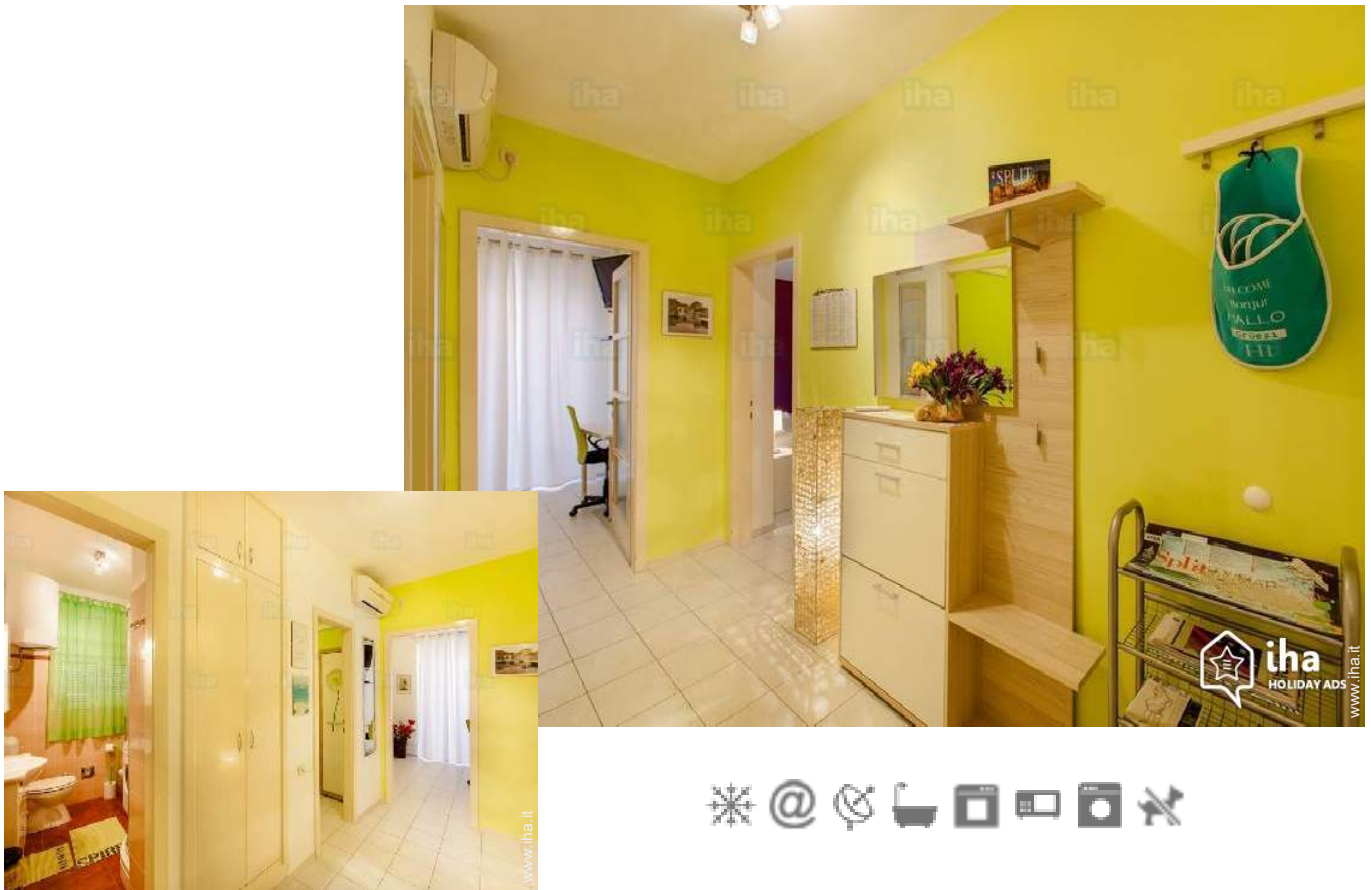

Case vacanze Spalato Appartamento

Appartamento in centro città, dotato di connessione Internet WI-FI, aria condizionata e TV SAT. Ottima posizione vicino a tutto!

Appartamento al pianterreno, entrata individuale, in un(a) Residenza da 1 piano

Ambito : cittadino, piacevole

Capacità : da 1 a 4 persona(e)

Camera(e) : 2

Spalato - Regione Spalato e Dalmazia - Dalmazia
Croazia

Nr. annuncio 702

Prenotazione : +385 (0) 919029311 (Croazia)

www.iha.it