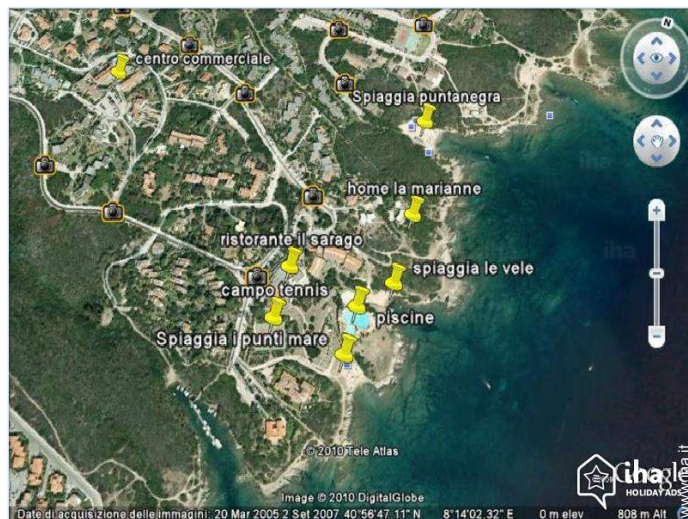

### Cartina stradale

### Localizzazione & Accesso

Coordinate GPS in gradi, minuti, secondi: Latitudine 40° 56'49.8"N - Longitudine 8°14'3.69"E (Abitazione)