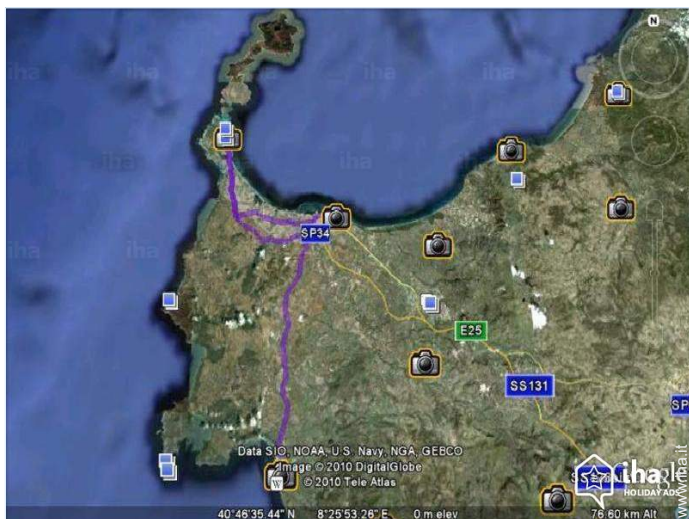

### Cartina stradale

### Localizzazione & Accesso

Coordinate GPS in gradi, minuti, secondi: Latitudine 40° 56'49.8"N - Longitudine 8°14'3.69"E (Abitazione)

#### Indirizzo

→ Località Cala Lupo  
07040 Stintino

#### • Porto marittimo Porto Torres

→ Porto Torres, Provincia di Sassari, Sardegna, Italia  
→ Distanza : 29km  
→ Tempo : 20'

- Sassari : (49km)
- Alghero : (55km)
- Porto Torres : (29km)