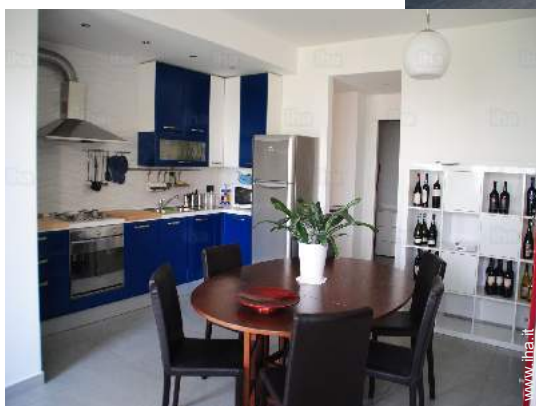

Case vacanze Golfo di Taormina Villa

Gay friendly ()

Villa, divisorio(i), al piano terra, entrata individuale, in un(a) Proprietà privata

Ambito : quieto, ritirato

Capacità : da 2 a 5 persona(e)

Camera(e) : 3

Stanza(e) : 3

Trecastagni - Provincia di Catania (CT) - Sicilia

Italia

Nr. annuncio 27451

www.iha.it

>> CASE VACANZE

DA PRIVATO A PRIVATO