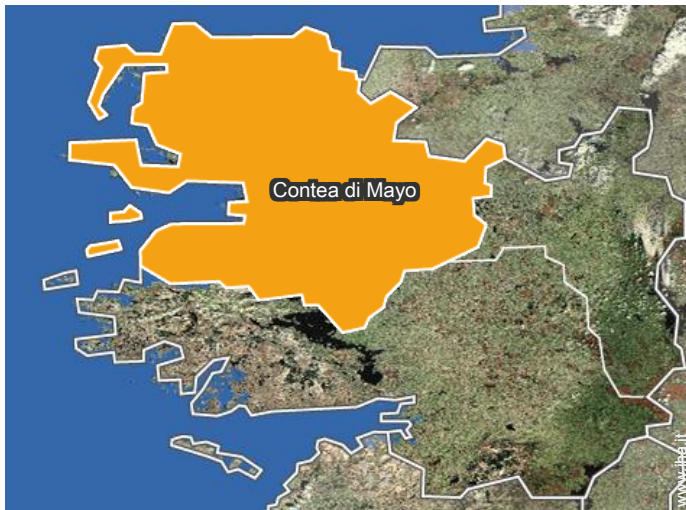

Localizzazione

Localizzazione & Accesso

Coordinate GPS in gradi, minuti, secondi: Latitudine 53°55'16.98"N - Longitudine 9° 11'14.31"O (Abitazione)

Indirizzo

→ Lack East, Ballyvary
Castlebar

• Castlebar : (7,5km)

• Bellavary : (3km)

• Aeroporto Ireland West Knock

→ Knock, Contea di Mayo, West coast,
Irlanda

→ Distanza : 30km

→ Tempo : 45'

• Aeroporto Shannon

→ Shannon, Contea di Clare, Shannonside,
Irlanda

→ Distanza : 135km

→ Tempo : 2h

• Aeroporto Dublin

→ Dublino, Contea Dublino, Irlanda

→ Distanza : 240km

→ Tempo : 3h

Contatti

Lingue parlate