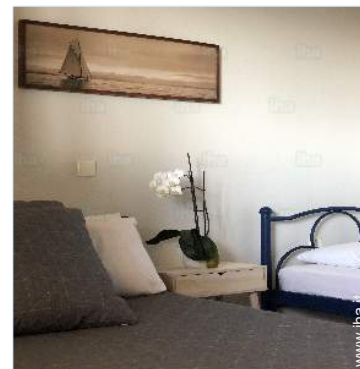

Posto(i) letto(i)

Servizi

- **Biancheria :**
  Biancheria da toilette (2 volte/settimana), Biancheria da casa (2 volte/settimana), Coperta(e)
- **Casa :**
  Servizio di manutenzione (2 volte/settimana), Parcheggio

Informazioni utili

- **Informazioni utili**
  Bambini benvenuti
  Animali ammessi
  Presenza sul posto : animali domestici
  Copertura telefonia mobile
  Acqua : calda/fredda