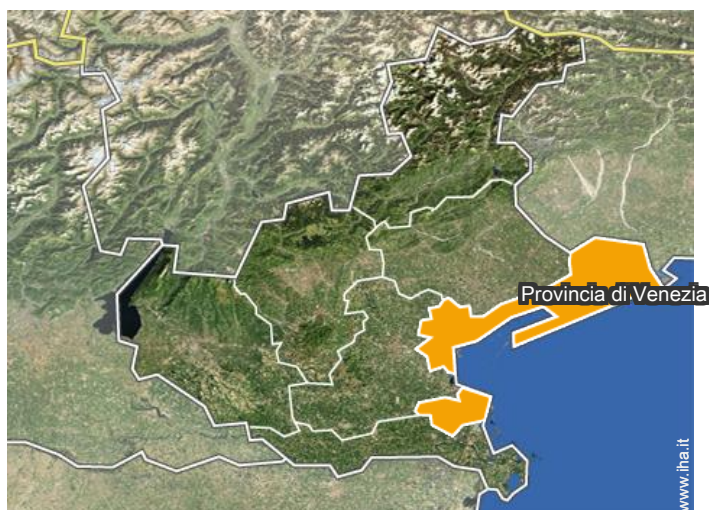

## Localizzazione

## Localizzazione & Accesso

Coordinate GPS in gradi, minuti, secondi: Latitudine 45°26'18"N - Longitudine 12°19'36"E (Abitazione)

#### ● Aeroporto Venice Marco Polo

→ Venezia, Provincia di Venezia, Veneto, Italia

→ Distanza : 10km

→ Tempo : 40'