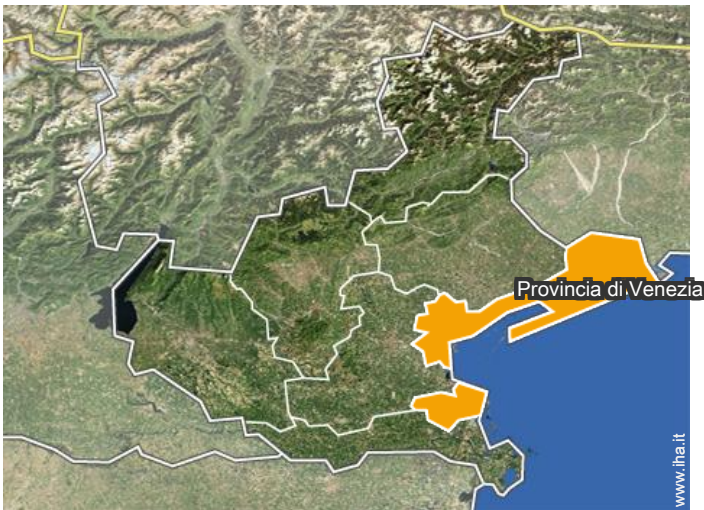

Localizzazione

Localizzazione & Accesso

Coordinate GPS in gradi, minuti, secondi: Latitudine 45°26'18"N - Longitudine 12°19'36"E (Abitazione)

Indirizzo

→ s.polo 2886
30100 Venezia

● Aeroporto Venice Marco Polo

→ Venezia, Provincia di Venezia, Veneto, Italia

→ Distanza : 300m

→ Tempo : 5'

● Padova : (34km)

● Verona : (100km)

● Cortina d'Ampezzo : (150km)

Contatti

Lingue parlate 