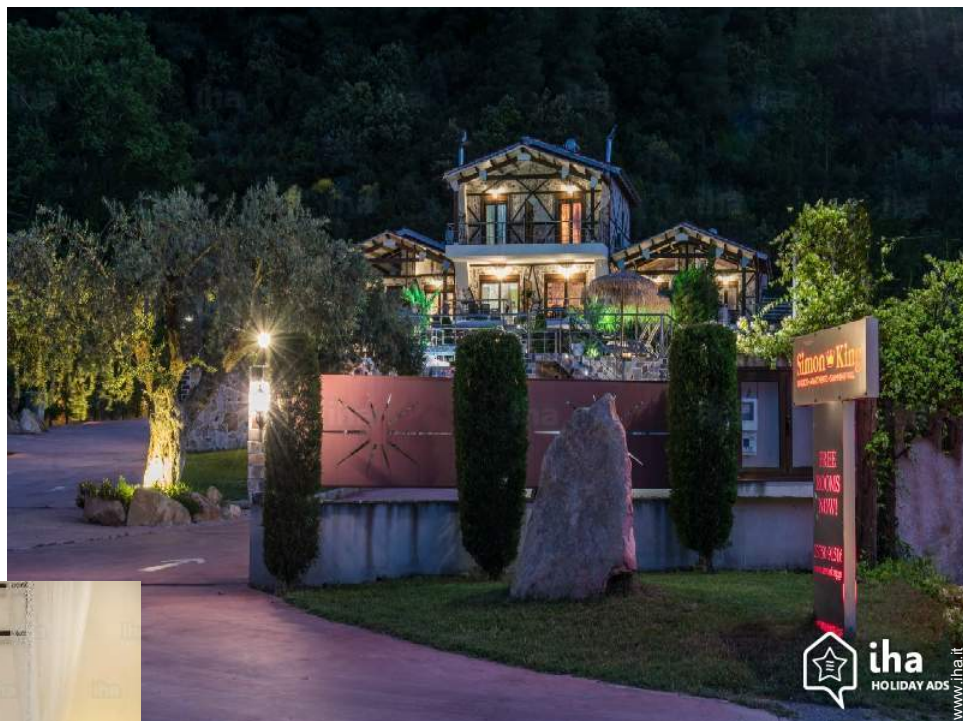

Case vacanze Vourvourou "SIMON KING"

Aparthotel al pianterreno, entrata individuale, in un(a) Résidence

Ambito : campestre, marino

Capacità : da 2 a 4 persona(e)

Camera(e) : 1

Stanza(e) : 2

Family Holiday Destinations ()

Vourvourou - Calcidica - Macedonia (Grecia)

Grecia

Nr. annuncio 3983

www.iha.it