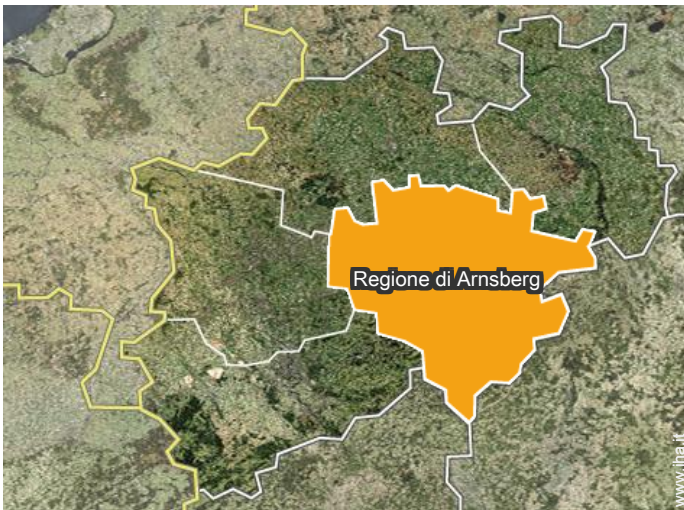

Gli extra

bagno(i)

scalda asciugamani

Inverno

Localizzazione

Localizzazione & Accesso

Coordinate GPS in gradi, minuti, secondi: Latitudine 51°26'31.704"N - Longitudine 8°21'14.364"E ([Abitazione](#))

Indirizzo

→ Warstein OT Allagen
59581 Warstein

• Autostrada (uscita) A44 Soest-Ost

→ Soest (Germania), Regione di Arnberg,
Nord Reno Westfalia, Germania
→ Distanza : 13km
→ Tempo : 20'

- Warstein : (7,5km)
- Soest (Germania) : (25km)
- Lippstadt : (30km)