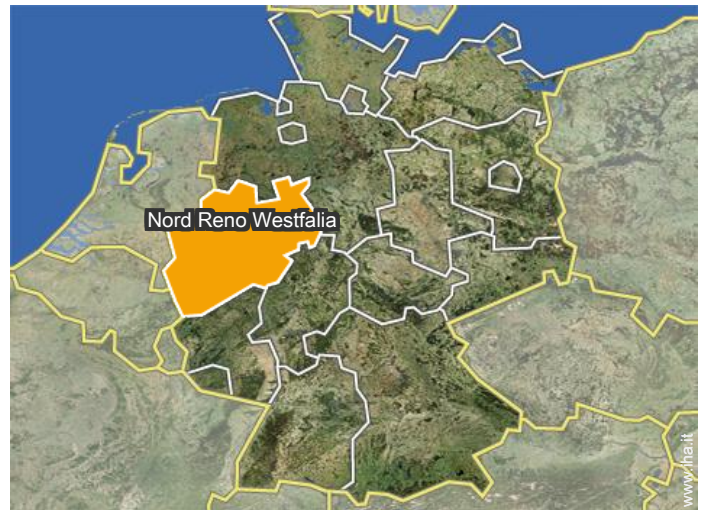

Gli extra

bagno(i)

scalda asciugamani

Inverno

Localizzazione

Localizzazione & Accesso

Coordinate GPS in gradi, minuti, secondi: Latitudine 51°26'31.704"N - Longitudine 8°21'14.364"E ([Abitazione](#))

Indirizzo

→ Warstein OT Allagen
59581 Warstein

• Autostrada (uscita) A44 Soest-Ost

→ Soest (Germania), Regione di Arnberg,
Nord Reno Westfalia, Germania
→ Distanza : 13km
→ Tempo : 20'

- Warstein : (7,5km)
- Soest (Germania) : (25km)
- Lippstadt : (30km)