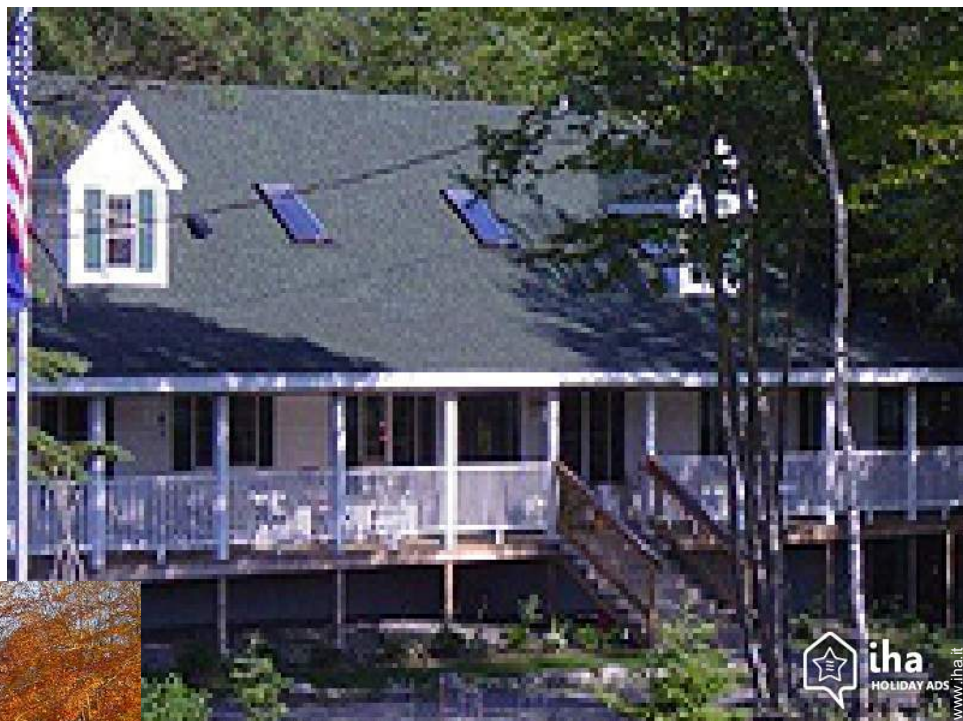

# Case vacanze Northeast "Mid-Coast Cottage"

**Cottage**, individuale, al piano terra in un  
(a) Proprietà di Charme

Ambito : campestre, sereno

Capacità : da 1 a 5 persona(e)

Camera(e) : 2

Washington - Maine