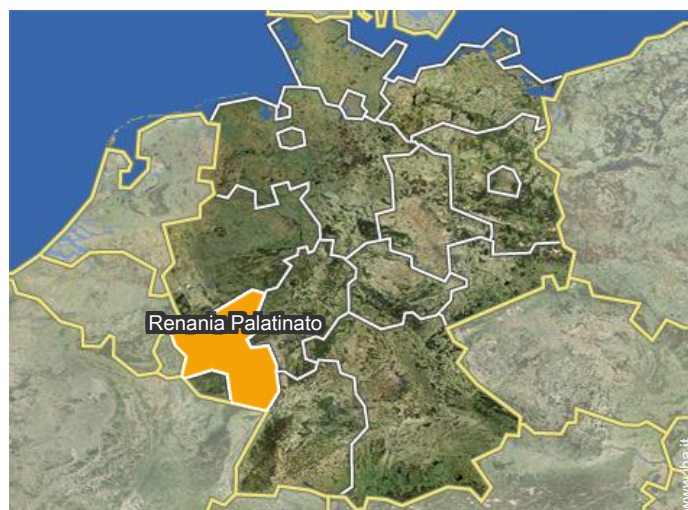

Album fotografico - 3

vista sud

vista ovest

vista dall'appartamento

vista panoramica

Vista

panorama

Localizzazione

Localizzazione & Accesso

Coordinate GPS in gradi, minuti, secondi: Latitudine 50°24'37"N - Longitudine 7° 8'59"E ([Abitazione](#))

Indirizzo

→ Am Sonnenhang 9
56745 Weibern

• Autostrada (uscita) 61

→ Maria Laach, Regione di Coblenza,
Renania Palatinato, Germania
→ Distanza : 7,5km
→ Tempo : 15'