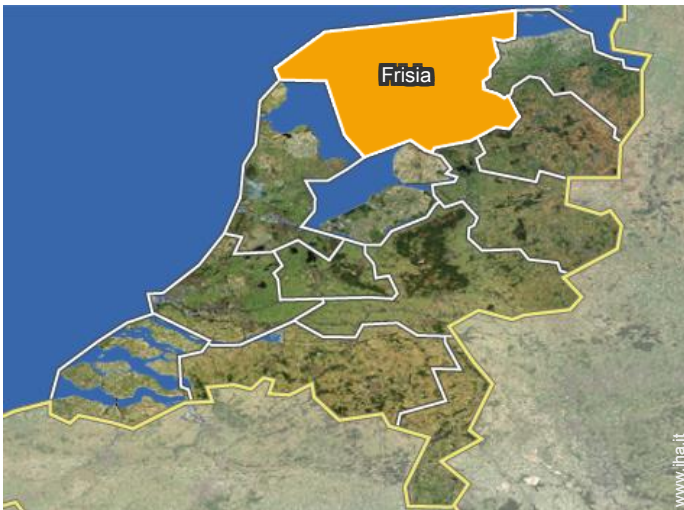

riserva naturale

nelle vicinanze

nelle vicinanze

Ambiente

Ambiente

Localizzazione

Localizzazione & Accesso

"Sopra le nuvole, la libertà è illimitata essendo buona... (R. Mey) Ancora, che noi ad agosto nella Frisia olandese si questo Freiheit poteva sentire."

Coordinate GPS in gradi, minuti, secondi: Latitudine 53°24'6"N - Longitudine 6°0'54" E (Abitazione)

Indirizzo

→ Hoofdstraat 5
9140 Wierum

• Aeroporto Schiphol

→ Amsterdam, Olanda Settentrionale,
Paesi Bassi
→ Distanza : 170km
→ Tempo : 2h