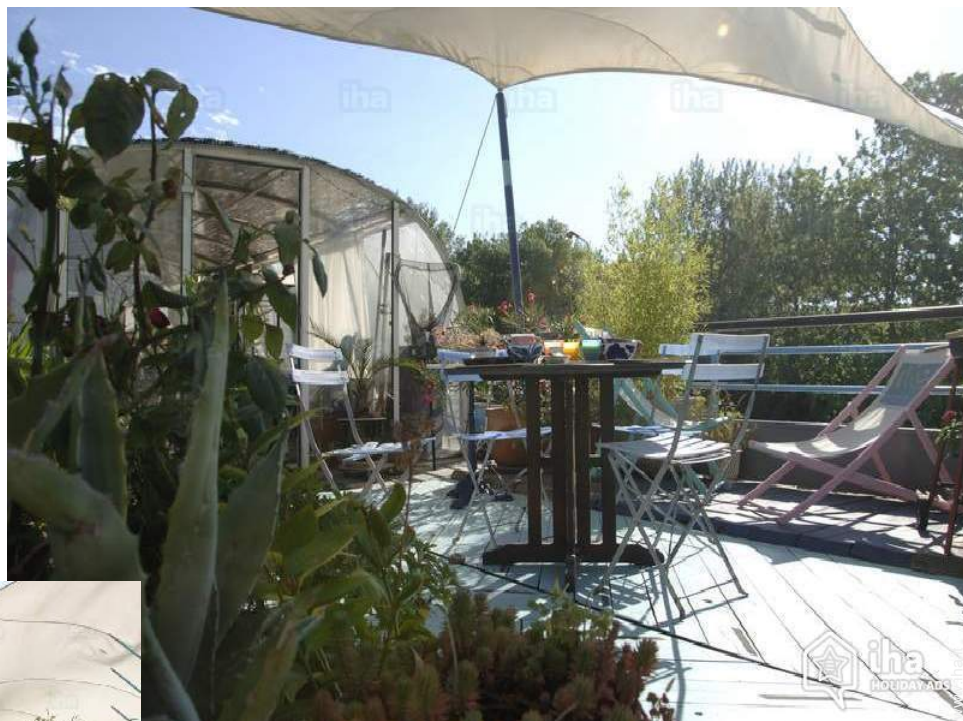

Affittacamere B&B Arles "PETITE REINE"

Chiatta da 130' (40 metri) al pontile

Ambito : fronte mare, riposante

Camera(e) in affitto : 1

- Appartamento di Charme
"Logement du marinier"
2 persona(e)

Arles - Bocche del Rodano (13) - Provenza Alpi Costa Azzurra
Francia

Esterno

- Installazione esterna a disposizione degli ospiti :
Terrazzo, terrazzo coperto, solarium
- Ambito esterno a disposizione degli ospiti :
Corso d'acqua
- Attrezzature esterne a disposizione degli ospiti :
Sedia(e) da giardino, chaise(s) longue(s), sedia sdraio, doccia esterna

•Vista :

Nessuna costruzione davanti/di fronte, fiume, tramonto fantastico, illuminazione notturna

•Esposizione :

Sud

•Agevolazioni private :

Entrata indipendente

•Comfort interno ed attrezzature :

Caffettiera elettrica, gioco di società, collezione di libri, accesso internet, wifi, armadio, armadietto, guardaroba, radio sveglia, frigorifero, ventilatore, riscaldamento centrale, riscaldamento elettrico, stufa a legna, abbaino, tende