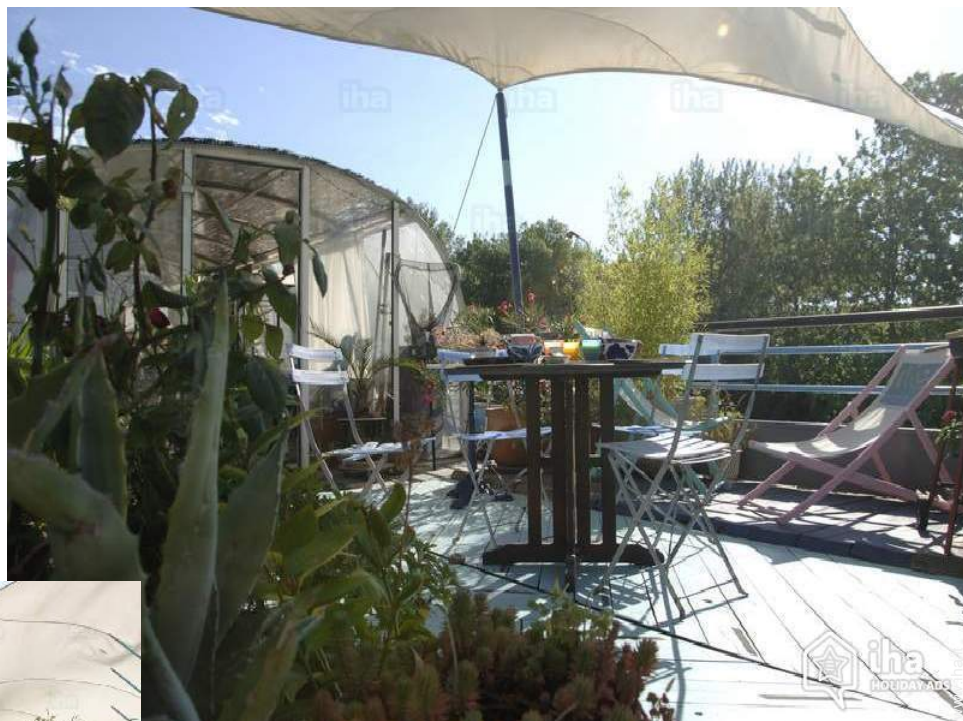

Affittacamere B&B Arles "PETITE REINE"

Chiatta da 130' (40 metri) al pontile

Ambito : fronte mare, riposante

Camera(e) in affitto : 1

- Appartamento di Charme
"Logement du marinier"
2 persona(e)

Arles - Bocche del Rodano (13) - Provenza Alpi Costa Azzurra
Francia

Esterno

- **Installazione esterna a disposizione degli ospiti :**
Terrazzo, terrazzo coperto, solarium
- **Ambito esterno a disposizione degli ospiti :**
Corso d'acqua
- **Attrezzature esterne a disposizione degli ospiti :**
Sedia(e) da giardino, chaise(s) longue(s), sedia sdraio, doccia esterna

• **Vista :**

Nessuna costruzione davanti/di fronte, fiume, tramonto fantastico, illuminazione notturna

• **Esposizione :**

Sud

• **Agevolazioni private :**

Entrata indipendente

• **Comfort interno ed attrezzature :**