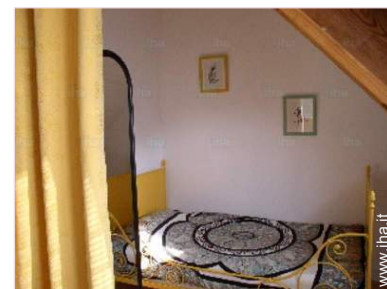

## Interno

- **Capacità di ospitalità :**  
da 1 a 14 ospiti, 5 Camera(e) in affitto
- **Superficie abitabile :**  
150m<sup>2</sup>
- **Comfort interno a disposizione degli ospiti :**  
Wifi, asciugacapelli, riscaldamento centrale

### Camera "1"

4 persona(e) : 4 adulti

• **Disposizione interna e comfort :**

1 bagno(i), 1 WC

• **Posto(i) letto(i) :**

1 letto(i) king-size(s), 1 divano(i) letto 2 pers

• **Esposizione :**

Sud-ovest

### Camera "3"

3 persona(e) : 3 adulti

camera

• **Disposizione interna e comfort :**

1 bagno(i), 1 WC

• **Posto(i) letto(i) :**

1 letto(i) king-size(s), 1 letto(i) singolo(i)

• **Esposizione :**

### Camera "5"

2 persona(e) : 2 adulti

Superficie abitabile : 18m<sup>2</sup>

• **Disposizione interna e comfort :**

1 bagno(i), 1 WC

• **Posto(i) letto(i) :**

1 letto(i) king-size(s)

• **Comfort interno ed attrezzature :**