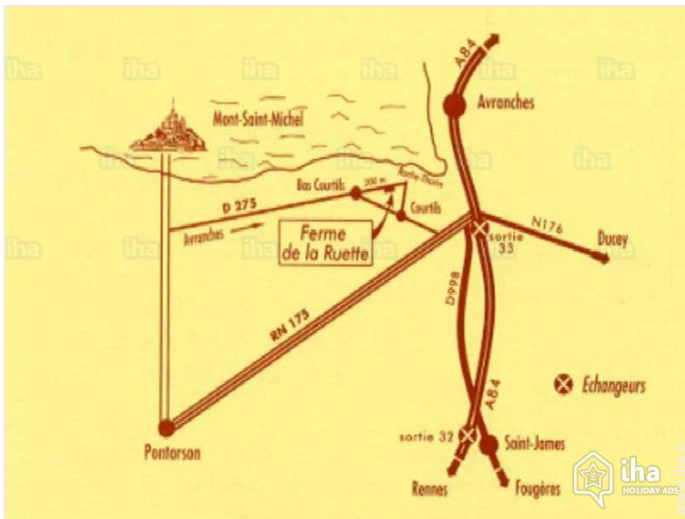

Cartina stradale

Localizzazione & Accesso

Coordinate GPS in gradi, minuti, secondi: Latitudine 48° 37'51"N - Longitudine 1°25'59"O (Abitazione)

Indirizzo

→ 2 ROUTE DE ROCHE TORIN
50220 Courtils

● Autostrada (uscita) A84 sortie 33