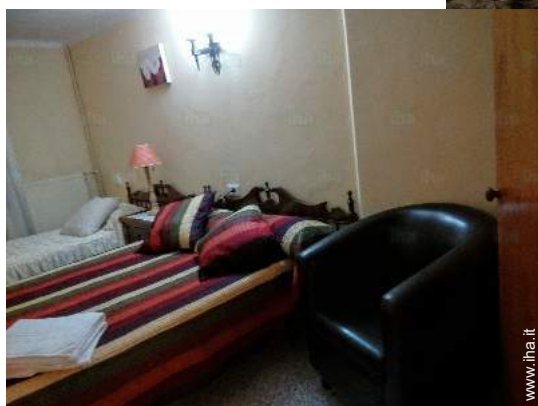

Affittacamere B&B

Esplot

"CASA FELIP"

Soggiorni a tema
Scoperta della natura

Estancia di Charme, individuale, da 3 piani, entrata comune, in un(a) Piccolo villaggio

Ambito : montanaro, rurale

Camera(e) in affitto : 6

Capacità di ospitalità : 12 ospiti

• Appartamento di Charme "207"

5 persona(e)

• Camera "103"

2 persona(e)

• Camera "102"

3 persona(e)

• Camera "206"

2 persona(e)

• Camera "104"

2 persona(e)

• Camera "101"

2 persona(e)

Esplot - Provincia di Lleida - Catalogna

Spagna

Nr. annuncio 11662

www.iha.it

>> CASE VACANZE

DA PRIVATO A PRIVATO