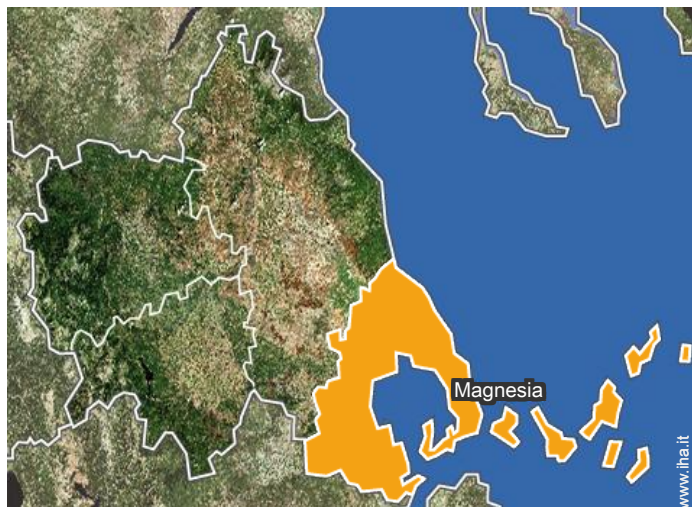

Localizzazione & Accesso

Coordinate GPS in gradi, minuti, secondi: Latitudine 39°11'34"N - Longitudine 23°12'47"E (Abitazione)

Indirizzo

→ χορτο αργαλαστης πηλιου
370 06 Horto

• Autostrada (uscita) Leda

→ Volos, Magnesia, Tessaglia, Grecia
→ Distanza : 47km
→ Tempo : 1h

• Aeroporto Volos Nea Anchialos

→ Volos, Magnesia, Tessaglia, Grecia
→ Distanza : 60km
→ Tempo : 1h30'

- Milina : (5km)
- Volos : (47km)
- Argalasti : (5km)

Contatti

Lingue parlate  

Calendario delle disponibilità - da : novembre 2017