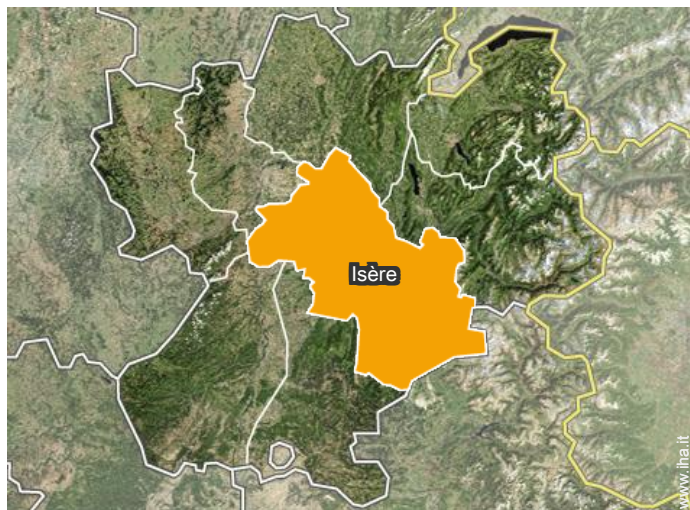

• **Esterno privato :**

Terrazzo 15m², tavolo da giardino, sedia(e) da giardino, ombrellone, sedia sdraio

Album fotografico - 1

Album fotografico - 2

Localizzazione

Localizzazione & Accesso

" A48 o D1085 Lione o Grenoble. A43 o D1092 Grenoble o Valence. Poi D519 o D73 della D45 "

Coordinate GPS in gradi, minuti, secondi: Latitudine 45° 19'54"N - Longitudine 5° 25'44"E (Abitazione)

Indirizzo

→ 260 rue Alber Reynier
38140 Izeaux

• Grenoble : (35km)

• Autostrada (uscita) n°9 Rives

→ Rives, Isère, Rodano Alpi, Francia
→ Distanza : 10km
→ Tempo : 15'