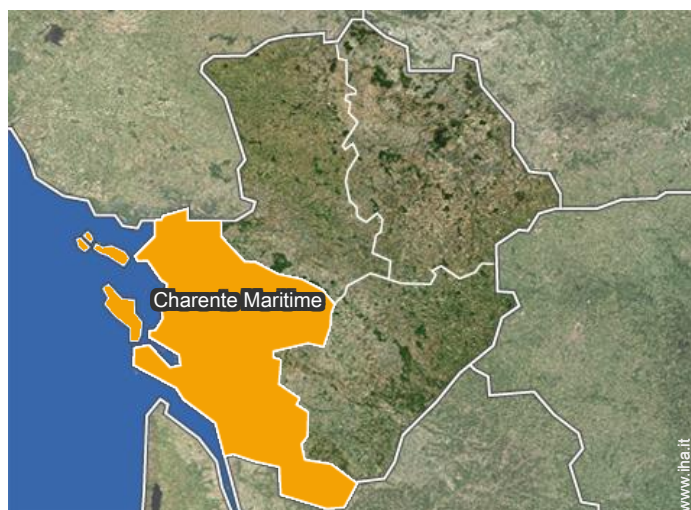

3 persona(e) : 2 adulti - 1 bambini

Album fotografico - 1

La camera degli ospiti

sistemazione interna

Localizzazione

Localizzazione & Accesso

Coordinate GPS in gradi, minuti, secondi: Latitudine 46°7'43"N - Longitudine 1°0'59"
O (Abitazione)

Indirizzo

→ 32 Route de Chatellaillon
17220 La Jarrie

• Stazione ferroviaria La Rochelle

→ La Rochelle, Charente Maritime, Poitou
Charentes, Francia

→ Distanza : 15km

→ Tempo : 15'

• La Rochelle : (15km)

• Châtellaillon Plage : (10km)