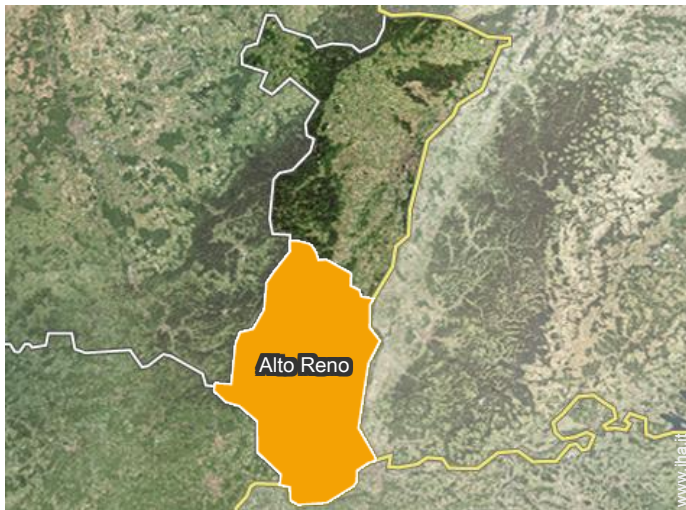

Localizzazione & Accesso

" Vicino aeroporto Basilea Mulhouse (15 km), dalla stazione di Walldorf (10 min) dall'autostrada A36, uscita Sierentz poi 10 min in auto. È adiacente a la Svizzera e la Germania. "

Coordinate GPS in gradi, minuti, secondi: Latitudine 47°38'15"N - Longitudine 7°24'32"E (Abitazione)

Indirizzo

→ 4 rue de L'Eglise
68510 Magstatt le Bas

→ Distanza : 5km
→ Tempo : 10'

● Aeroporto Basilea/Mulhouse/Friburgo