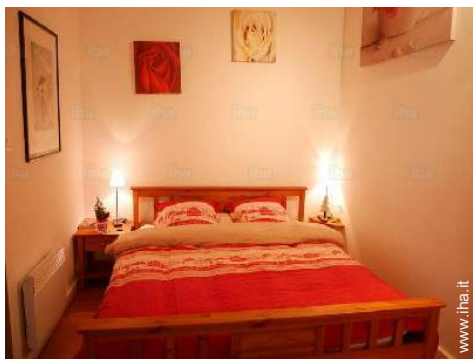

Camera "Quetsche"

2 persona(e) : 2 adulti

Superficie abitabile : 18m²

Ideale per coppia

• **Disposizione interna e comfort :**

1 doccia, 1 WC

• **Posto(i) letto(i) :**

1 letto(i) king-size(s)

• **Vista :**

Cortile

• **Agevolazioni private :**

Entrata indipendente

• **Comfort interno ed attrezzature :**

TV, wifi, guardaroba, asciugacapelli, ventilatore, riscaldamento elettrico