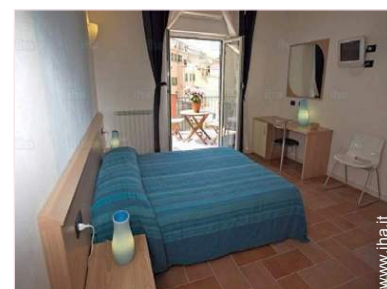

Camera "Nostromo"

2 persona(e)

•Disposizione interna e comfort :

1 bagno(i), 1 doccia, 1 WC

•Posto(i) letto(i) :

1 letto(i) king-size(s)

•Vista :

Panoramico, mare/oceano, villaggio, tramonto fantastico, illuminazione notturna

•Esposizione :

Sud

•Agevolazioni private :

Entrata indipendente

•Comfort interno ed attrezzature :

TV, caffettiera elettrica, cassetta di sicurezza individuale, frigorifero, integralmente climatizzato