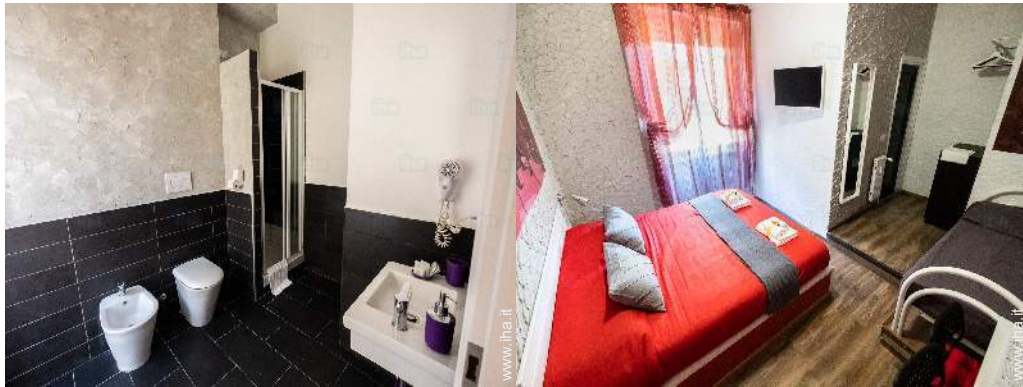

Album fotografico - 2