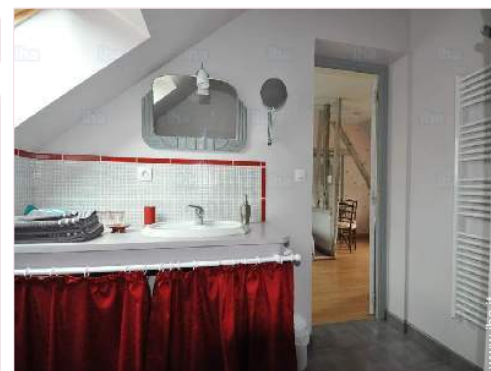

La camera degli ospiti

La camera degli ospiti

Interno

- Capacità di ospitalità :
da 1 a 5 ospiti, 2 Camera(e) in affitto
- Superficie abitabile :
200m²
- Comfort interno a disposizione degli ospiti :
TV, stoviglie/posate, accesso internet, wifi, asciugacapelli, ventilatore, riscaldamento elettrico